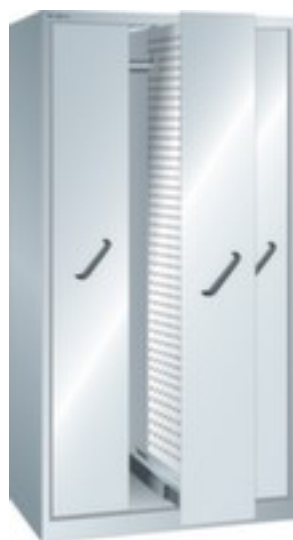

LISTA

armoire verticale

hauteur x largeur x profondeur 1950 x 1000 x 695 mm, 3 extensions verticales avec largeur 307 mm, av. 3 plaque(s) perforée(s), corps avec finition époxy résistante aux chocs et aux rayures en RAL7035 gris clair, face avant avec finition époxy résistante aux chocs et aux rayures en RAL7035 gris clair

Numéro d'article: 177669

LISTA Armoire verticale

armoire verticale

- hauteur x largeur x profondeur 1950 x 1000 x 695 mm
- structure en acier
- 3 extensions verticales avec largeur 307 mm
- force par extension 200 kg
- avec blocage d'extension
- av. 3 plaque(s) perforée(s)
- verrouillable avec Key Lock
- soubassement socle
- corps avec finition époxy résistante aux chocs et aux rayures en RAL7035 gris clair
- face avant avec finition époxy résistante aux chocs et aux rayures en RAL7035 gris clair

Détails techniques

type de meuble	armoire	couleur de la face avant	gris clair // RAL7035
type d'armoire	armoire modulable	surface de corps	finition peinture époxy
hauteur	1950 mm	surface de face avant	finition peinture époxy

largeur	1000 mm	système de fermeture	Key Lock
profondeur	695 mm	soubassement	socle
équipement armoire	extensions verticales, plaque perforée	matériau	acier
extensions verticales	3 pièce	glissière	sur glissière à galets
Largeur extension verticale	307 mm	blocage d'extension	blocage d'extension
charge tablette coulissante	200 kg	verrouillable	oui
nombre de plaques perforées	3 pièce	roulant	non
couleur du corps	gris clair // RAL7035	Poids	157 kg