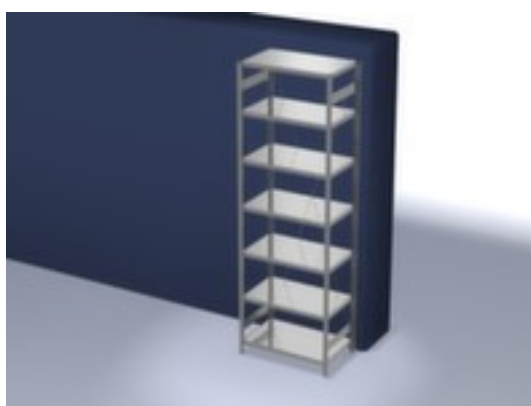

hofs

rayonnage modulaire - rayonnage départ

hauteur x largeur x profondeur 3000 x 1060 x 635 mm, charge max. par tablette 140 kg, 7 niveaux avec tablette en acier, angle d'installation droit, utilisation unilatéral - conçu pour un montage mural, montants avec revêtement en zinc anti-corrosion, niveaux avec revêtement en zinc anti-corrosion

Numéro d'article: 561755

hofs
REGALSYSTEME

hofs Rayonnage sans boulons

Rayonnage de départ

rayonnage modulaire - rayonnage départ

- Convient pour entrepôt et atelier
- système emboîtable
- hauteur x largeur x profondeur 3000 x 1060 x 635 mm
- charge maximale par élément 1700 kg
- charge max. par tablette 140 kg
- largeur x profondeur compartiment 1000 x 600 mm
- 7 niveaux avec tablette en acier

- 3 pliages de sécurité de 40 mm de hauteur et avec des coins pleins garantissent un degré élevé de stabilité et de protection contre les blessures
- Réglable au pas de 25 mm
- angle d'installation droit
- utilisation unilatéral - conçu pour un montage mural
- Stabilité élevée grâce aux croisillons
- montants avec embases et plateaux supérieurs pour profilés en plastique pour une finition propre en haut et en bas
- structure en acier
- montants avec revêtement en zinc anti-corrosion
- niveaux avec revêtement en zinc anti-corrosion
- volume de livraison : rayonnage de base avec 2 échelles, croisillons et plateaux conf. à l'offre
- Produit livré démonté
- certifié GS, label de qualité RAL
- 5 années de garantie
- selon DIN EN 15635, il est impératif de sécuriser et de fixer au sol les rayonnages à tablettes dont la hauteur correspond au moins à quatre fois la profondeur du rayonnage (rapport 4:1)
- les charges max. par tablette indiquées s'entendent pour une répartition uniforme de la charge
- des tablettes/niveaux supplémentaires sont disponibles jusqu'à la charge max. par élément