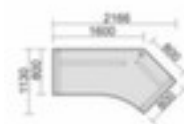

Gera Hoekbureau Pro

verdieping rechts

In hoogte verstelbaar hoekbureau

- hoogte x breedte x diepte 680 - 820 x 2166 x 1130 mm
- blad van fijnspaانplaat met onderhoudsvriendelijke melamineharscoating in decor beuken
- bladdikte 25 mm
- verdieping rechts, hoek 135 °
- 4-voetonderstel met slag- en krasvaste poedercoating in zilverkleurig
- rand met stootvaste ABS-lijmrand
- ronde buis
- frame met stelschroeven
- door kabelkanaal horizontaal elektrificeerbaar
- 2 jaar garantie