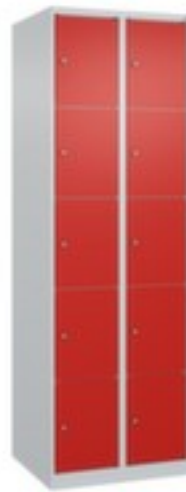

C+P lockerkast Classic Plus

hoogte x breedte x diepte 1850 x 600 x 500 mm, met 10 vakken, verdeling 2x5, afsluitbaar met cilinderslot, onderbouw staand op vloer met stelschroeven, romp met moffellak in RAL7035 lichtgrijs, front met moffellak in RAL3020 verkeersrood

Artikelnummer: 255403

Clanic+

lockerkast

- hoogte x breedte x diepte 1850 x 600 x 500 mm
- met 10 vakken, verdeling 2x5
- deuraanslag rechts
- deuropeningshoek 110 °
- openslaande deur
- inliggende deuren met binnenliggende penscharnieren
- Elke deur is standaard uitgerust met een systeem voor gedempte sluiting
- Hoge stabiliteit en torsiestijfheid dankzij materiaalversterking op belangrijke punten en de geavanceerde BIONIC Steel Frame-

structuur bestaande uit vouwen, steunen en tussenruimten

- afsluitbaar met cilinderslot
- onderbouw staand op vloer met stelschroeven
- constructie van staal, stevig gelast
- romp met moffellak in RAL7035 lichtgrijs
- front met moffellak in RAL3020 verkeersrood
- Leveringstoestand voorgemonteerd
- inbraakwerend conform niveau B volgens DIN 4547-2
- 10 jaar garantie

Technische details

meubeltype	kast	kleur voorkant	verkeersrood // RAL3020
type kast	lockerkast	oppervlak romp	gemoffeld
hoogte	1850 mm	oppervlak front	gemoffeld
breedte	600 mm	type deur	openslaande deur
diepte	500 mm	deuraanslag	rechts
kast uitrusting	vakken	openingshoek deur	110 °
vakken aantal	10 stuks	opstelling	wand
verdeling vakken	2x5	levering	voorgemonteerd
onderbouw	staand op vloer	garantie	10 jaar
afsluitbaar	ja	deur uitvoering	inliggend, binnenliggende penscharnieren
sluitsysteem	cilinderslot	stabiliteit / versterking / vers	vouwen, steunen
materiaal	staal	deurdemping	ja
materiaal verwerking	gelast	norm	niveau B volgens DIN 4547-2 Inbraakwerend
kleur romp	lichtgrijs // RAL7035	gewicht	41,4 kg