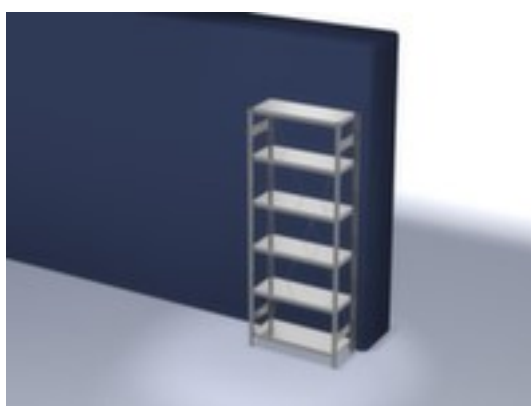

hofe

rayonnage modulaire - rayonnage départ

hauteur x largeur x profondeur 2500 x 1060 x 435 mm, charge max. par tablette 145 kg, 6 niveaux avec tablette en acier, angle d'installation droit, utilisation unilatéral - conçu pour un montage mural, montants avec revêtement en zinc anti-corrosion, niveaux avec revêtement en zinc anti-corrosion

Numéro d'article: 550599

hofe
REGALSYSTEME

hofe Rayonnage sans boulons

Rayonnage de départ

rayonnage modulaire - rayonnage départ

- Convient pour entrepôt et atelier
- système emboîtable
- hauteur x largeur x profondeur 2500 x 1060 x 435 mm
- charge maximale par élément 1000 kg
- charge max. par tablette 145 kg
- largeur x profondeur compartiment 1000 x 400 mm
- 6 niveaux avec tablette en acier

- 3 pliages de sécurité de 40 mm de hauteur et avec des coins pleins garantissent un degré élevé de stabilité et de protection contre les blessures
- Réglable au pas de 25 mm
- angle d'installation droit
- utilisation unilatéral - conçu pour un montage mural
- Stabilité élevée grâce aux croisillons
- montants avec embases et plateaux supérieurs pour profilés en plastique pour une finition propre en haut et en bas
- structure en acier
- montants avec revêtement en zinc anti-corrosion
- niveaux avec revêtement en zinc anti-corrosion
- volume de livraison : rayonnage de base avec 2 échelles, croisillons et plateaux conf. à l'offre
- Produit livré démonté
- certifié GS, label de qualité RAL
- 5 années de garantie
- selon DIN EN 15635, il est impératif de sécuriser et de fixer au sol les rayonnages à tablettes dont la hauteur correspond au moins à quatre fois la profondeur du rayonnage (rapport 4:1)
- les charges max. par tablette indiquées s'entendent pour une répartition uniforme de la charge
- des tablettes/niveaux supplémentaires sont disponibles jusqu'à la charge max. par élément