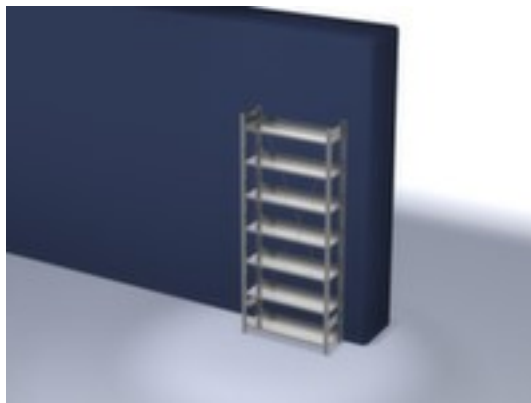

hofs dossierstelling - grondveld

hoogte x breedte x diepte 2350 x 1060 x 335 mm, veldlast 750 kg / vaklast 60 kg, 7 niveau(s) met legborden van plaatstaal / 7 ordnerhoogtes, gebruik eenzijdig - ontworpen voor plaatsing tegen een wand, staanders met corrosiebeschermende zinklaag, niveaus met corrosiebeschermende zinklaag

Artikelnummer: 652872

hofs
REGALSYSTEME

hofs Dossier-inhaakstelling

Basisstelling

hofs dossierstelling - grondveld

- Geschikt voor archiefruimtes
- kliksysteem
- hoogte x breedte x diepte 2350 x 1060 x 335 mm
- veldlast 750 kg / vaklast 60 kg
- vak breedte x diepte 1000 x 300 mm
- 7 niveau(s) met legborden van plaatstaal / 7 ordnerhoogtes
- niveaus met aanslagrand en legbordrand aan de zijkant van het