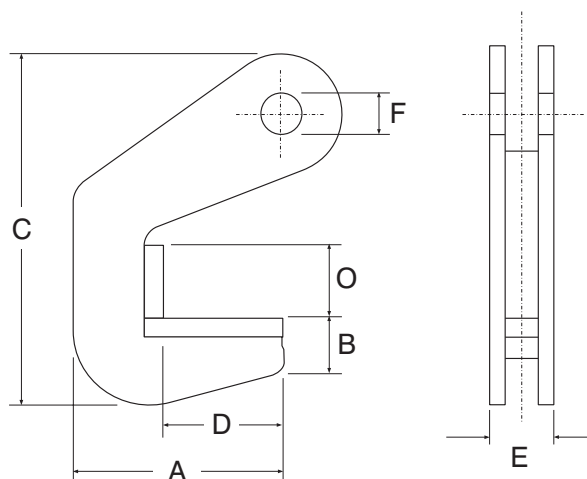

CPH buisklemmen

Kenmerken

- Met TBK kunststof bekleding.
- Deze klemmen worden geleverd en toegepast per paar.

Toepassing

- Voor het efficiënt en gemakkelijk hijsen en verplaatsen van buizen.

Standaard levering

- Exklusief bevestigingsmaterialen.

Type	Veilige werklust (kg)	Bek-opening O (mm)	A (mm)	B (mm)	C (mm)	D (mm)	E (mm)	F (mm)	Gewicht (kg)	Artikelnummer
CPH-1.5	1500/2	40	120	32	185	70	41	16	3.2/2	3313025
CPH-3.0	3000/2	40	120	32	185	70	41	16	3.2/2	3313027
CPH-4.0	4000/2	50	140	58	180	70	41	26	6.0/2	3313029
CPH-6.0	6000/2	50	140	58	180	70	41	26	6.0/2	3313031
CPH-8.0	8000/2	70	140	58	200	70	45	26	7.2/2	3313033
CPH-10.0	10000/2	70	140	58	200	70	85	26	10.0/2	3313034
CPH-12.0	12000/2	70	140	58	200	70	85	26	12.0/2	3313035
CPH-15.0	15000/2	70	155	75	250	70	100	26	18.0/2	3313037
CPH-20.0	20000/2	70	155	75	250	70	100	26	20.0/2	3313039