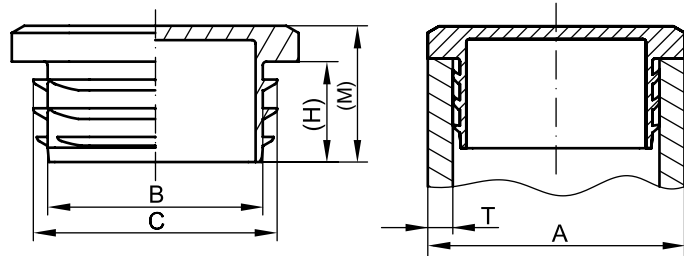

# GPN 260

poeppele.com/de/gpn260

**Standardfarbe:** schwarz

**Material:** PE-LLD

**Robuster.**

Verstärkter Kopfbereich für erhöhte Beanspruchung.

**Besser.**

Zum Verschließen von Profilrohren. Presssitz durch Lamellen. Hochwertige Optik durch genarbte Kopfoberfläche und seitlicher Fasse.