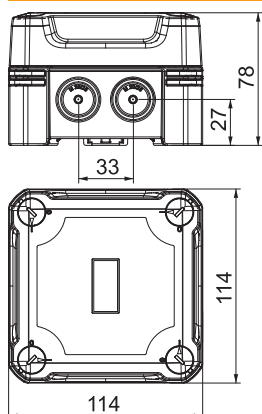

### Stamgegevens

Bestelnr.	2005118
Type	X04 SW
Dimensie	114x114x78
Kleur	grafietzwart
RAL-nummer	9011
Materiaal	Polycarbonaat
Materiaal-afk.	PC
Kleinste verkoop-eenheid (VG)	1 Stuk
Gewicht	26,60 kg/100 st.

### Technische gegevens

Lengte	114,00 mm
Breedte	114,00 mm
Zijhoogte	78,00 mm
Binnenafmetingen	102x102x60 mm
Afmetingen LxBxH	114x114x78 mm
Rijgbaar	<input checked="" type="checkbox"/>
Aantal invoeren	7
Soort invoer	Deelmembraam afsnijdbaar
Soort doorvoer behuizing	Voorgeperst gat
Nominale isolatiespanning Ui	750,00 V
Uitrusting	zonder
Deksel	niet transparant
Dekselbevestiging	geschroefd
Kabelinvoeren	7 x Ø20/25
Invoer achteraan	<input type="checkbox"/>
Explosieveilige uitvoering	<input type="checkbox"/>
moeilijk ontvlambaar	volgens VDE 0471/DIN 695 deel 2-1, testtemperatuur 650°C
Vorm	vierkant