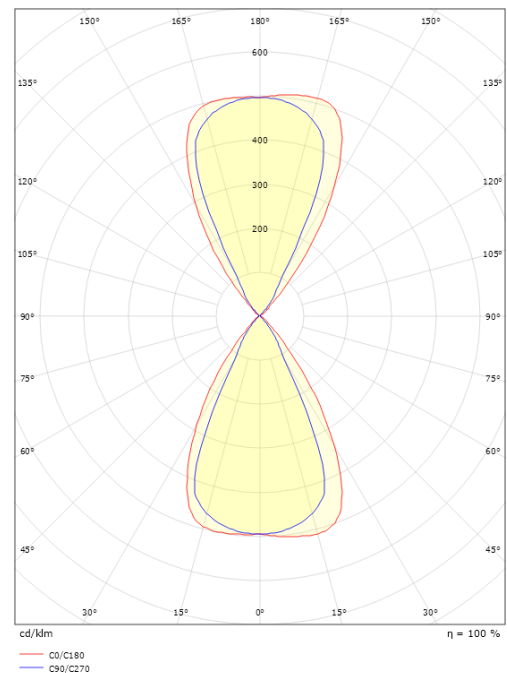

Artes Zwart 340lm 3000K Ra>80 Faseafsnijding

Artikelcode: 641707
EAN: 7021986417074

Elektrisch

System wattage: 8W
Spanning: 220-240V
Max. armaturen per stroomonderbreker: B10: 90, B16: 150, C10: 90, C16: 150

Lichttechniek

Soort lichtbron: LED
Luminous flux: 340lm
Werkzaamheid: 43 lm/W
Kleurtemperatuur: 3000K
Kleurweergave (CRI): Ra>80
MacAdams factor: SDCM: 3
levensduur: L80/B20>60,000
Optiek: Lens
Zichtbare flikkeren (SVM): 0.07
Stroboscopisch flikkeren (SVM): 0.32

Controle/dimmen

Type: Faseafsnijding

Bescherming

Isolatieklasse: Klasse II

Energie en goedkeuringen

Bevat een lichtbron met energieklasse: F
BVB: Ja

Materiaal en afwerking

Behuizing: Aluminium
Kleur: Zwart (RAL 9004)
Materiaal afdekking: UV-stabilized polycarbonate

Montage/Aansluiting

Montage: Opbouw, Binnen / Buiten
Aansluiting: Schroefloos klemmenblok

Afmetingen

Lengte (mm) L: 120
Breedte (mm) W: 110
Hoogte (mm) H: 120
Gewicht (kg) bruto/netto: 0.98 / 0.797

Verpakking

Verpakkingsafmetingen (mm): 125 x 125 x 130

7 0 2 1 9 8 6 4 1 7 0 7 4