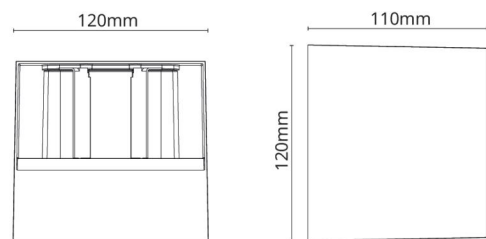

### Afmetingen

Lengte (mm) L: 120  
 Breedte (mm) W: 110  
 Hoogte (mm) H: 120  
 Gewicht (kg) bruto/netto: 0.98 / 0.797

### Verpakking

Verpakkingsafmetingen (mm): 125 x 125 x 130

7 0 2 1 9 8 6 4 1 7 0 7 4