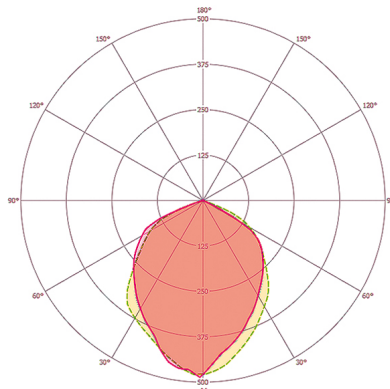

Lichtverteilungskurve_Bild (web)

Schakelschema

Standardschema

Schakelschema

Standardschema met aan/uit-schakelaar

Gedetailleerde productbeschrijving

- LED-schijnwerper van hoogwaardige behuizing van onder druk gegoten aluminium
- 30 W LED-lichtopbrengst komt overeen met 139 W gloeilamp, lichtkleur ca. 3000 K wit
- Hoge lichtopbrengst met 113 lm/W
- Zeer goede kleurweergave-index Ra 80
- Met snelmontagebeugel van rvs, extra gelakt, voor wand-, binnenhoek- en buitenhoekmontage
- Veilige montage door gescheiden aansluitdoos met gemakkelijk bereikbare aansluitklemmen
- Alle externe schroeven van rvs
- Nominale levensduur L80B50 Bij 25 °C 30000 h