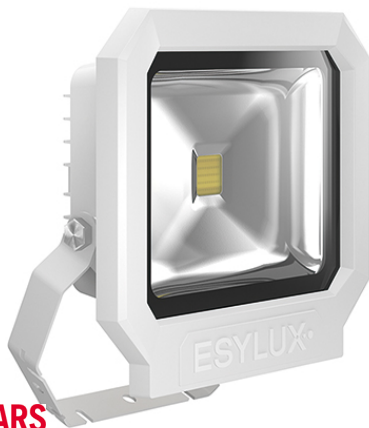

## SUN OFL TR 3400 830 WH

<b>Artikelnummer</b>	<b>GTIN</b>
EL10810107	4015120810107

### Technische gegevens

ALGEMEEN	
Apparaatcategorie	Schijnwerpers
Productinformatie	De schijnwerpers zijn bedoeld voor gebruik buitenshuis. Bij gebruik binnen (bijv. onder het plafond) kan de warmte eventueel niet voldoende worden afgevoerd.
Op afstand te bedienen	–
Conformiteit	CE, EAC, RoHS, AEEA
Garantie	3 jaar
BEVESTIGING	
Montagevariant	Opbouw
Montageplaats	Wand
Type aansluiting	Schroefklem
Aansluitbare kabeldiameter	1,5 – 2,5 mm <sup>2</sup>
Aantal contacten	3
BEHUIZING	
Afmetingen	Lengte 267 mm x Breedte 252 mm x Hoogte/diepte 86 mm
Gewicht	1701 g
Materiaal	Onder druk gegoten aluminium en UV-gestabiliseerde kunststof
Beschermingsgraad	IP65
Toegestane omgevingstemperatuur	-25 °C...+50 °C
Slagvastheid	IK08

### Productbeschrijving

- LED-schijnwerper van hoogwaardige behuizing van onder druk gegoten aluminium
- 30 W LED-lichtopbrengst komt overeen met 139 W gloeilamp, lichtkleur ca. 3000 K wit
- Hoge lichtopbrengst met 113 lm/W, zeer goede kleurweergave-index Ra 80

### Specifieke productfuncties:

- Overspanningsbeveiliging tot 2,5 kV

Kleur	wit, overeenkomstig RAL 9016
-------	------------------------------