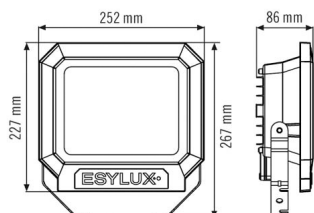

### Technische gegevens

ALGEMEEN	
Apparaatcategorie	Schijnwerpers
Productinformatie	De schijnwerpers zijn bedoeld voor gebruik buitenshuis. Bij gebruik binnen (bijv. onder het plafond) kan de warmte eventueel niet voldoende worden afgevoerd.
Op afstand te bedienen	–
Conformiteit	CE, EAC, RoHS, AEEA
Garantie	3 jaar
BEVESTIGING	
Montagevariant	Opbouw
Montageplaats	Wand
Type aansluiting	Schroefklem
Aansluitbare kabeldiameter	1,5 – 2,5 mm <sup>2</sup>
Aantal contacten	3
BEHUIZING	
Afmetingen	Lengte 267 mm x Breedte 252 mm x Hoogte/diepte 86 mm
Gewicht	1701 g
Materiaal	Onder druk gegoten aluminium en UV-gestabiliseerde kunststof
Beschermingsgraad	IP65
Toegestane omgevingstemperatuur	-25 °C...+50 °C
Slagvastheid	IK08

### Maattekening