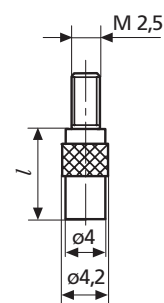

MarCator 903 / 903 H. Sík betét

Rendelési sz.	Terméktípus	l mm	Mérőfelületek ϕ mm	Mérőfelület
4360070	903	4	4	Acél
4360071	903	6	4	Acél
4360072	903	8	4	Acél
4360073	903	10	4	Acél
4360074	903	12	4	Acél
4360075	903	15	4	Acél
4360076	903	20	4	Acél
4360077	903	25	4	Acél
4360300	903	30	4	Acél
4360078	903	35	4	Acél
4360079	903	50	4	Acél
4360101	903 H	6	4	Keményfém
4360102	903 H	8	4	Keményfém
4360103	903 H	10	4	Keményfém
4360104	903 H	12	4	Keményfém
4360105	903 H	15	4	Keményfém
4360106	903 H	20	4	Keményfém
4360107	903 H	25	4	Keményfém
4360110	903 H	30	4	Keményfém
4360108	903 H	35	4	Keményfém
4360111	903 H	40	4	Keményfém
4360310	903	40	4	Acél
4360109	903 H	50	4	Keményfém

MarCator 904 / 904 H. Kúpos mérőbetét

Rendelési sz.	Terméktípus	l mm	Mérőfelület rádiusz mm	Szög α °	Mérőfelület
4360130	904	10	0,3	30	Acél
4360131	904 H	10	0,3	30	Keményfém

MarCator 905 / 905 H. Éles mérőbetét

Rendelési sz.	Terméktípus	l mm	Mérőfelületek ϕ mm	Mérőfelület rádiusz mm	Mérőfelület
4360140	905	10	4	0,3	Acél
4360141	905 H	10	4	0,3	Keményfém