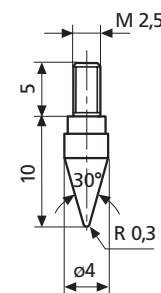

MarCator 903 / 903 H. Sík betét

Rendelési sz.	Terméktípus	l mm	Mérőfelületek ϕ mm	Mérőfelület
4360070	903	4	4	Acél
4360071	903	6	4	Acél
4360072	903	8	4	Acél
4360073	903	10	4	Acél
4360074	903	12	4	Acél
4360075	903	15	4	Acél
4360076	903	20	4	Acél
4360077	903	25	4	Acél
4360300	903	30	4	Acél
4360078	903	35	4	Acél
4360079	903	50	4	Acél
4360101	903 H	6	4	Keményfém
4360102	903 H	8	4	Keményfém
4360103	903 H	10	4	Keményfém
4360104	903 H	12	4	Keményfém
4360105	903 H	15	4	Keményfém
4360106	903 H	20	4	Keményfém
4360107	903 H	25	4	Keményfém
4360110	903 H	30	4	Keményfém
4360108	903 H	35	4	Keményfém
4360111	903 H	40	4	Keményfém
4360310	903	40	4	Acél
4360109	903 H	50	4	Keményfém

MarCator 904 / 904 H. Kúpos mérőbetét

Rendelési sz.	Terméktípus	l mm	Mérőfelület rádiusz mm	Szög α °	Mérőfelület
4360130	904	10	0,3	30	Acél
4360131	904 H	10	0,3	30	Keményfém

MarCator 905 / 905 H. Éles mérőbetét

Rendelési sz.	Terméktípus	l mm	Mérőfelületek ϕ mm	Mérőfelület rádiusz mm	Mérőfelület
4360140	905	10	4	0,3	Acél
4360141	905 H	10	4	0,3	Keményfém