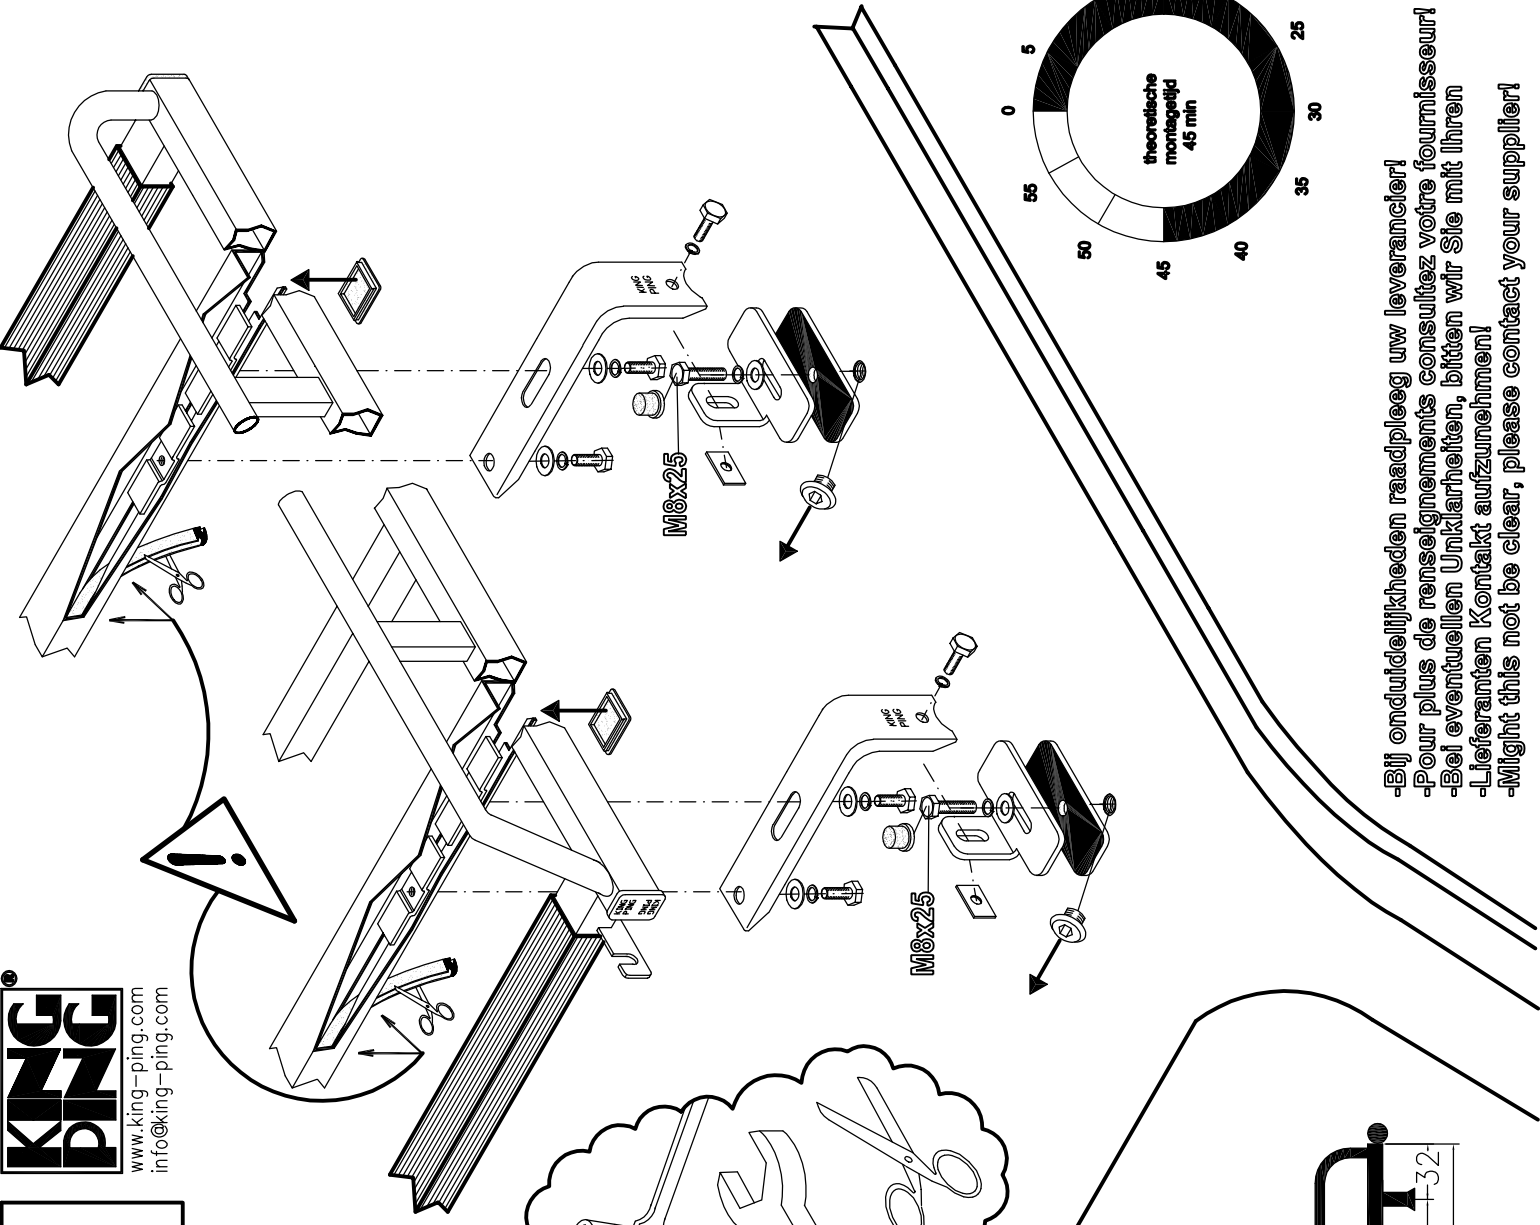

NISSAN NV200

2010

220x120 cm.

www.king-ping.com  
info@king-ping.com

 S	6X	 K	6X
 M8x20	18X	 M8x25	6X
 M8	6X	 M8	12X
 3xD M8	18X	 M8	24X
 M8	6X	 M8	6X
 M8	6X	 M8	1X
 KING PING	2X		

- Bij onduidelijkheden raadpleeg uw leverancier!
- Pour plus de renseignements consultez votre fournisseur!
- Bei eventuellen Unklarheiten, bitten wir Sie mit Ihren Lieferanten Kontakt aufzunehmen!
- Might this not be clear, please contact your supplier!

NITD 220120S- 01/2010