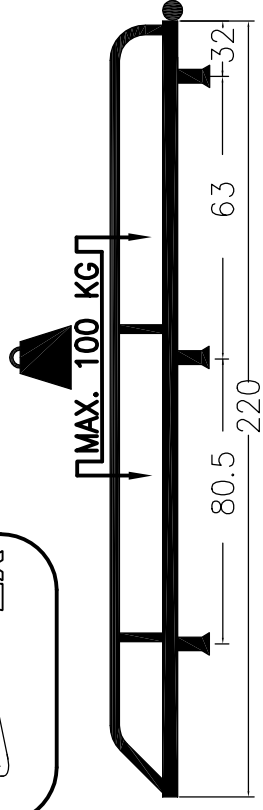

NISSAN NV200

2010

220x120 cm.

www.king-ping.com  
info@king-ping.com

 S	6X	 K	6X
 M8x20	18X	 M8x25	6X
 M8	6X	 M8	12X
 3xD M8	18X	 M8	24X
 M8	6X	 M8	6X
 M8	6X	 M8	1X
 KING PING	2X		

- Bij onduidelijkheden raadpleeg uw leverancier!
- Pour plus de renseignements consultez votre fournisseur!
- Bei eventuellen Unklarheiten, bitten wir Sie mit Ihren Lieferanten Kontakt aufzunehmen!
- Might this not be clear, please contact your supplier!