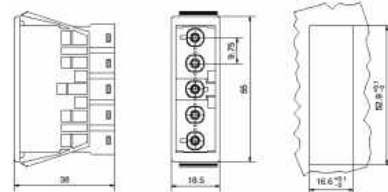

Varianten

AC 166 GEST/3 und GEBU/3	3-polige Einbaustecker und -buchsen	AC 166 GEST/ 3 weiß	168755	100	Codierung 1 (1 2 PE N 3)
AC 166 GEST/4 und GEBU/4	4-polige Einbaustecker und -buchsen	AC 166 GEST/ 4 weiß	168755	100	Codierung 1 (1 2 PE N 3)
AC 166 GSTF/3 und GBUF/3	3-polige flache Stecker und Buchsen komplett mit Zugentlastung	AC 166 GEST/ 5 weiß mit VSE	168755V	100	montiert mit Verriegelungshaken
AC 166 GSTF/4 und GBUF/4	4-polige flache Stecker und Buchsen komplett mit Zugentlastung	AC 166 GEST/ 5 schwarz mit VSE	168765V	100	montiert mit Verriegelungshaken
AC 166 GSTF/5 und GBUF/5	5-polige flache Stecker und Buchsen komplett mit Zugentlastung	AC 166 GEBU/ 5 weiß	168855	100	Codierung 1 (3 N PE 2 1)
AC 166 VLGG/5	5-polige Verbindungsleitungen	AC 166 GEBU/ 5 schwarz	168865	100	Codierung 1 (3 N PE 2 1)
AC 166 ALCGB/5	5-polige Anschlussleitungen mit Buchsenteil	AC 166 GEBU/ 5 weiß mit VSE	168855V	100	montiert mit Verriegelungshaken
AC 166 ALCGS/5	5-polige Anschlussleitungen mit Steckerteil	AC 166 GEBU/ 5 schwarz mit VSE	168865V	100	montiert mit Verriegelungshaken

Zubehör

[AC 166 VSE, VSF, VSL](#) Verriegelungen

Zeichnungen

Auf Zeichnung klicken für PDF-Ansicht

Bestellinformation

Artikel	Bestellnummer	VPE	Beschreibung
AC 166 GEST/ 5 weiß	168755	100	Codierung 1 (1 2 PE N 3)
AC 166 GEST/ 5 schwarz	168765	100	Codierung 1 (1 2 PE N 3)
AC 166 GEST/ 5 weiß mit VSE	168755V	100	montiert mit Verriegelungshaken
AC 166 GEST/ 5 schwarz mit VSE	168765V	100	montiert mit Verriegelungshaken
AC 166 GEBU/ 5 weiß	168855	100	Codierung 1 (3 N PE 2 1)
AC 166 GEBU/ 5 schwarz	168865	100	Codierung 1 (3 N PE 2 1)
AC 166 GEBU/ 5 weiß mit VSE	168855V	100	montiert mit Verriegelungshaken
AC 166 GEBU/ 5 schwarz mit VSE	168865V	100	montiert mit Verriegelungshaken