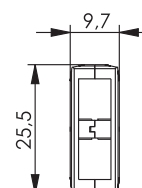

Bestell-Nr.	Bezeichnung	Anmerkungen	Farbe
B00042A0103	Verbindungsklammer für SC Stecker (Abstand wie SC Duplex)	Verpackungseinheit 10 Stck.	blau
B00042A0102	Verbindungsklammer für SC Stecker (Abstand wie SC Duplex)	Verpackungseinheit 10 Stck.	grün
B00042A0101	Verbindungsklammer für SC Stecker (Abstand wie SC Duplex)	Verpackungseinheit 10 Stck.	beige
B00042A0159	Verbindungsklammer für SC Stecker (Abstand wie SC Duplex)	Verpackungseinheit 10 Stck.	türkis
B00042A0105	Verbindungsklammer für SC Stecker (Abstand wie SC Duplex)	Verpackungseinheit 10 Stck.	gelb
B00042A0104	Verbindungsklammer für SC Stecker (Abstand wie SC Duplex)	Verpackungseinheit 10 Stck.	schwarz