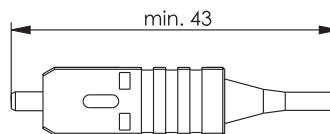

SC Stecker

15.2.1

Bestell-Nr.	Bezeichnung	Fasertyp	Anmerkungen	Gehäusefarbe
J08080A0006	SC Stecker, Singlemode, Keramik	E9/125	für Fasern mit Sekundärcoating Ø 0,9 mm	blau
J08080A0018	SC Stecker, Singlemode, Keramik	E9/125	für Kabel Ø 1,8 - 2,2 mm	blau
J08080A0005	SC Stecker, Singlemode, Keramik	E9/125	für Kabel Ø 2,6 - 3,2 mm	blau
J08080A0002	SC Stecker, Multimode, Keramik	G50/125, G62,5/125	für Fasern mit Sekundärcoating Ø 0,9 mm	blau
J08080A0016	SC Stecker, Multimode, Keramik	G50/125, G62,5/125	für Kabel Ø 1,8 - 2,2 mm	blau
J08080A0001	SC Stecker, Multimode, Keramik	G50/125, G62,5/125	für Kabel Ø 2,6 - 3,2 mm	blau
J08080A0037	SC Stecker, Multimode, Keramik	G50/125, G62,5/125	für Fasern mit Sekundärcoating Ø 0,9 mm	beige
J08080A0043	SC Stecker, Multimode, Keramik	G50/125, G62,5/125	für Kabel Ø 1,8 - 2,2 mm	beige
J08080A0036	SC Stecker, Multimode, Keramik	G50/125, G62,5/125	für Kabel Ø 2,6 - 3,2 mm	beige
J08080A0048	SC Stecker, Multimode, Keramik	G50/125 OM3	für Fasern mit Sekundärcoating Ø 0,9 mm	türkis
J08080A0047	SC Stecker, Multimode, Keramik	G50/125 OM3	für Kabel Ø 1,8 - 2,2 mm	türkis
J08080A0046	SC Stecker, Multimode, Keramik	G50/125 OM3	für Kabel Ø 2,6 - 3,2 mm	türkis
J08080A0052	SC Stecker, Multimode, Keramik	G50/125 OM4	für Fasern mit Sekundärcoating Ø 0,9 mm	schwarz
J08080A0053	SC Stecker, Multimode, Keramik	G50/125 OM4	für Kabel Ø 1,8 - 2,2 mm	schwarz
J08080A0051	SC Stecker, Multimode, Keramik	G50/125 OM4	für Kabel Ø 2,6 - 3,2 mm	schwarz
J88080A0008	STX IP20 SC Stecker	PCF, S200/230	für Kabel Ø 2,6 - 3,2 mm	rot
J88080A0000	STX IP20 SC Stecker	POF, S980/1000	für Kabel Ø 2,2 mm	gelb