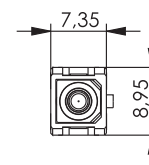

SC Stecker

15.2.1

Bestell-Nr.	Bezeichnung	Fasertyp	Anmerkungen	Gehäusefarbe
J08080A0006	SC Stecker, Singlemode, Keramik	E9/125	für Fasern mit Sekundärcoating Ø 0,9 mm	blau
J08080A0018	SC Stecker, Singlemode, Keramik	E9/125	für Kabel Ø 1,8 - 2,2 mm	blau
J08080A0005	SC Stecker, Singlemode, Keramik	E9/125	für Kabel Ø 2,6 - 3,2 mm	blau
J08080A0002	SC Stecker, Multimode, Keramik	G50/125, G62,5/125	für Fasern mit Sekundärcoating Ø 0,9 mm	blau
J08080A0016	SC Stecker, Multimode, Keramik	G50/125, G62,5/125	für Kabel Ø 1,8 - 2,2 mm	blau
J08080A0001	SC Stecker, Multimode, Keramik	G50/125, G62,5/125	für Kabel Ø 2,6 - 3,2 mm	blau
J08080A0037	SC Stecker, Multimode, Keramik	G50/125, G62,5/125	für Fasern mit Sekundärcoating Ø 0,9 mm	beige
J08080A0043	SC Stecker, Multimode, Keramik	G50/125, G62,5/125	für Kabel Ø 1,8 - 2,2 mm	beige
J08080A0036	SC Stecker, Multimode, Keramik	G50/125, G62,5/125	für Kabel Ø 2,6 - 3,2 mm	beige
J08080A0048	SC Stecker, Multimode, Keramik	G50/125 OM3	für Fasern mit Sekundärcoating Ø 0,9 mm	türkis
J08080A0047	SC Stecker, Multimode, Keramik	G50/125 OM3	für Kabel Ø 1,8 - 2,2 mm	türkis
J08080A0046	SC Stecker, Multimode, Keramik	G50/125 OM3	für Kabel Ø 2,6 - 3,2 mm	türkis
J08080A0052	SC Stecker, Multimode, Keramik	G50/125 OM4	für Fasern mit Sekundärcoating Ø 0,9 mm	schwarz
J08080A0053	SC Stecker, Multimode, Keramik	G50/125 OM4	für Kabel Ø 1,8 - 2,2 mm	schwarz
J08080A0051	SC Stecker, Multimode, Keramik	G50/125 OM4	für Kabel Ø 2,6 - 3,2 mm	schwarz
J88080A0008	STX IP20 SC Stecker	PCF, S200/230	für Kabel Ø 2,6 - 3,2 mm	rot
J88080A0000	STX IP20 SC Stecker	POF, S980/1000	für Kabel Ø 2,2 mm	gelb