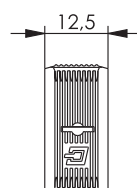

Bestell-Nr.	Bezeichnung	Anmerkungen	Farbe
B00042A0103	Verbindungsklammer für SC Stecker (Abstand wie SC Duplex)	Verpackungseinheit 10 Stck.	blau
B00042A0102	Verbindungsklammer für SC Stecker (Abstand wie SC Duplex)	Verpackungseinheit 10 Stck.	grün
B00042A0101	Verbindungsklammer für SC Stecker (Abstand wie SC Duplex)	Verpackungseinheit 10 Stck.	beige
B00042A0159	Verbindungsklammer für SC Stecker (Abstand wie SC Duplex)	Verpackungseinheit 10 Stck.	türkis
B00042A0105	Verbindungsklammer für SC Stecker (Abstand wie SC Duplex)	Verpackungseinheit 10 Stck.	gelb
B00042A0104	Verbindungsklammer für SC Stecker (Abstand wie SC Duplex)	Verpackungseinheit 10 Stck.	schwarz