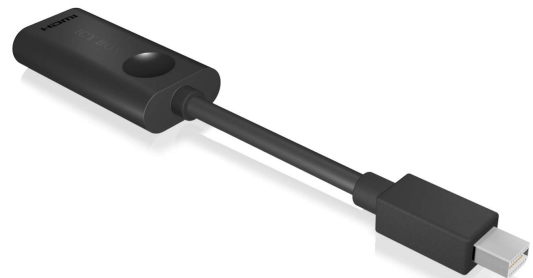

ICY BOX IB-AC506 Mini DisplayPort zu HDMI® Adapter

Hauptmerkmale

- Mini DisplayPort (Input) zu HDMI® Connector (Output)
- Unterstützt HDMI® und Mini DP 1.2 Ultra HD (4K2K: 4096×2304 & 3840×2160)
- Plug and Play
- Mit sehr guter EMI Abschirmung

Funktion

Der Adapter wandelt einen Mini DisplayPort in einen HDMI® Connector um und verbindet z.B. ein MacBook Air® mit einem HDMI® Monitor.

The terms HDMI and HDMI High-Definition Multimedia Interface, and the HDMI Logo are trademarks or registered trademarks of HDMI Licensing LLC in the United States and other countries

Technische Daten

Modell	IB-AC506
Artikel Nr.	70532
EAN Code	4250078188858
Marke	ICY BOX
Artikel Text	Mini DisplayPort zu HDMI® Adapter
Auflösung	Ultra HD 4K2K
Farbe	Schwarz
Material	Kunststoff
Schnittstelle	Mini DisplayPort zu HDMI® Connector
Verpackungsinhalt	1x IB-AC506, Handbuch