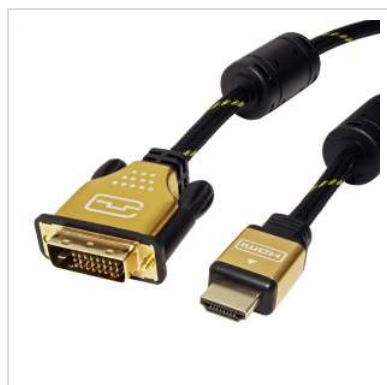

ROLINE GOLD Monitorkabel DVI-HDMI, ST-ST, (24+1) dual link, 2,0 m

Art.nr.	11.04.5891
Fabrikant	ROLINE
Art.nr. fabrikant	11.04.5891
EAN (een stuk)	7611990145737

roline[®]
Designed for Professionals

ROLINE GOLD HDMI zu DVI Kabel für das Verbinden eines Ultrabooks, Notebooks/Laptops oder PCs mit einem Monitor, TV, Beamer oder Projektor - für Bildschirmübertragungen in exzellenter Qualität mit einer 4K Auflösung von bis zu 3840x2160 @30Hz!

- HDMI ist ein universeller Anschlussstandard für die Übertragung von Video- und Audiosignalen. Anwendungen sind vor allem der Anschluss von Monitoren und Fernsehern an Computer, Blu-Ray-Player und ähnliche Geräte.
- Der HDMI Anschluss benötigt weniger Platz und eignet sich daher besser für tragbare Anzeigegeräte (Ultrabooks, Notebooks/Laptops) oder für 2 Anschlüsse auf einer Grafikkarte (auf einer Slotplatte).
- Das robuste Nylongeflecht schützt das Kabel wirkungsvoll und lässt es atemberaubend aussehen.
- Hochwertiges, doppelt abgeschirmtes Kabel (Folie+Geflecht) mit vergoldeten Kontakten zur optimalen Übertragung von Bildsignalen
- Unterstützt 3D-Video
- HDMI-Ethernet-Kanal
- Audio-Rückkanal zur Weiterleitung von Signalen an den Audio/Video-Empfänger
- Goldenes Steckergehäuse
- Anschlüsse: DVI-D (24+1) nach HDMI

ROLINE GOLD - Topkwaliteit zonder compromissen!

Kabels van ROLINE GOLD kwaliteit worden geleverd met hoogwaardige afscherming en vergulde contacten voor contactbeveiliging, zelfs bij hoge insteekcycli. De stekkers zijn voorzien van een gouden coating om de contactduurzaamheid te verbeteren. Nylon versterkt buitenmateriaal in goud/zwart zorgt voor een betere stabiliteit en geeft de kabel een verbluffende uitstraling.