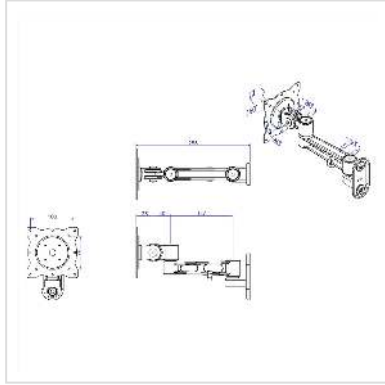

ROLINE LCD-Wandhalterung, 4 Gelenke, schwarz

Artikelnummer	17.03.1197
Hersteller	ROLINE
Hersteller-Art.-Nr.	17.03.1197
EAN (Einzelstück)	7611990142866

Schwenk- und neigbare Wandhalterung für Monitore und TVs!

- Der Monitorarm kann flexibel auf den besten Blickwinkel für den Betrachter eingestellt werden
- Zur Befestigung von Bildschirmen mit VESA 75 (75x75mm), VESA 100 (100x100mm)
- Zur Wandmontage
- Drehbereich: 180° (90° links oder rechts)
- Solide Ausführung aus schwarz lackiertem Guss
- Farbe: schwarz

Technische Daten:

Drehpunkte: 4

Max. Armlänge: 256 mm

Neigbar auf und ab: 80°

Technische Daten

Hersteller	ROLINE
Produktgruppe	LCD-Monitorarme
Produkttyp	Monitorarm, Wandmontage
Farbe	schwarz
Tragkraft	10 kg
Anzahl Drehpunkte	4
Befestigung	Wandmontage

Armlänge maximal	256 mm
Verstellmöglichkeit	Einstellbarer Federspanner
Neigbar	ja
Anzahl Monitore	1
VESA 75 x 75 mm	ja
VESA 100 x 100 mm	ja
Materialgruppe	Metall
Gewicht	1072.4 g
Verpackungshöhe	115 mm
Verpackungsbreite	125 mm
Verpackungstiefe	220 mm
Paketgewicht	1.3 kg