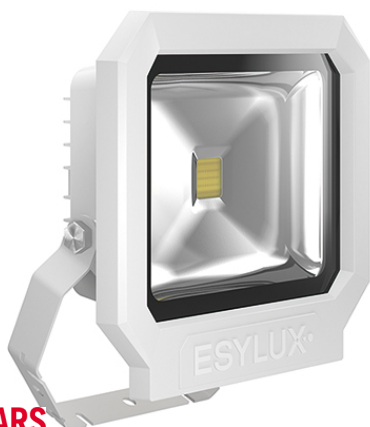

SUN OFL TR 3400 830 WH

Artikelnummer EL10810107
GTIN 4015120810107

ON/OFF	LED 3000 K	CRI 81	Phi 3400 lm	113 lm/W	IP65	
--------	---------------	-----------	----------------	----------	------	---

Produktbeschreibung

- LED-Strahler aus hochwertigen Aluminiumdruckgussgehäuse
- 30 W LED Lichtleistung entspricht 139 W Glühlampe, Lichtfarbe ca. 3000 K weiß
- Hohe Lichtausbeute mit 113 lm/W, sehr guter Farbwiedergabeindex Ra 80

Bietet besondere Produktfunktionen wie:

- Überspannungsschutz bis 2,5 kV

Technische Daten

ALLGEMEIN	
Gerätekategorie	Strahler
Produktinweis	Die Strahler sind für den Ausseneinsatz vorgesehen. Beim Einsatz in Innenbereichen (z. B. unterhalb der Decke) kann ggf. die Wärme nicht ausreichend abgeführt werden. Intensive Sonneneinstrahlung über einen längeren Zeitraum kann den Farbton verändern.
Fernbedienbar	-
Konformität	CE, EAC, RoHS, WEEE
Garantie	3 Jahre
BEFESTIGUNG	
Montageart	Aufbau
Montageort	Wand
Anschlussart	Schraubklemme
Anschließer Leiterquerschnitt	1,5 - 2,5 mm ²
Anzahl der Kontakte	3
GEHÄUSE	
Abmessungen	Länge 267 mm x Breite 252 mm x Höhe/Tiefe 86 mm
Gewicht	1701 g
Werkstoff	Aluminiumdruckguss und UV-stabiler Kunststoff
Schutzart	IP65
Zulässige Umgebungstemperatur	-25 °C...+50 °C
Schlagfestigkeit	IK08

Maßzeichnung

Lichtverteilung

Schaltplan

Standardbetrieb

Schaltplan

Standardbetrieb mit Ein-/Ausschalter

Ausführliche Produktbeschreibung

- LED-Strahler aus hochwertigen Aluminiumdruckgussgehäuse
- 30 W LED Lichtleistung entspricht 139 W Glühlampe, Lichtfarbe 3000 K weiß
- Hohe Lichtausbeute mit 113 lm/W
- Sehr guter Farbwiedergabeindex Ra 80
- ADF-Spezialbügel aus Edelstahl, zusätzlich lackiert, für die Wand-, Inneneck- und Außeneckmontage
- Sichere Montage durch separate Anschlussbox mit leicht erreichbaren Anschlussklemmen
- Alle außenliegenden Schrauben aus Edelstahl
- Lebensdauer L80B50 bei 25 °C: 30000 h