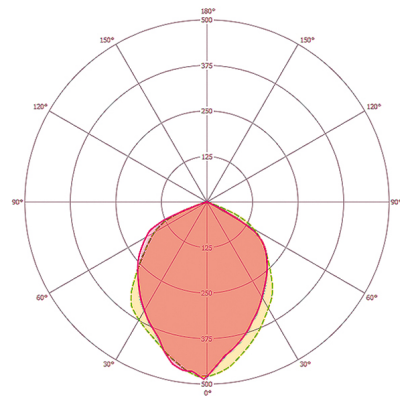

Maßzeichnung

Lichtverteilung

Schaltplan

Standardbetrieb

Schaltplan

Standardbetrieb mit Ein-/Ausschalter

Ausführliche Produktbeschreibung

- LED-Strahler aus hochwertigen Aluminiumdruckgussgehäuse
- 30 W LED Lichtleistung entspricht 139 W Glühlampe, Lichtfarbe 3000 K weiß
- Hohe Lichtausbeute mit 113 lm/W
- Sehr guter Farbwiedergabeindex Ra 80
- ADF-Spezialbügel aus Edelstahl, zusätzlich lackiert, für die Wand-, Inneneck- und Außeneckmontage
- Sichere Montage durch separate Anschlussbox mit leicht erreichbaren Anschlussklemmen
- Alle außenliegenden Schrauben aus Edelstahl
- Lebensdauer L80B50 bei 25 °C: 30000 h