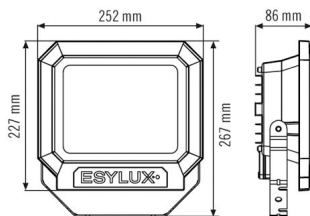

Bietet besondere Produktfunktionen wie:

- Überspannungsschutz bis 2,5 kV

Technische Daten

ALLGEMEIN	
Gerätekategorie	Strahler
Produktinweis	Die Strahler sind für den Ausseneinsatz vorgesehen. Beim Einsatz in Innenbereichen (z. B. unterhalb der Decke) kann ggf. die Wärme nicht ausreichend abgeführt werden. Intensive Sonneneinstrahlung über einen längeren Zeitraum kann den Farbton verändern.
Fernbedienbar	-
Konformität	CE, EAC, RoHS, WEEE
Garantie	3 Jahre
BEFESTIGUNG	
Montageart	Aufbau
Montageort	Wand
Anschlussart	Schraubklemme
Anschließer Leiterquerschnitt	1,5 - 2,5 mm ²
Anzahl der Kontakte	3
GEHÄUSE	
Abmessungen	Länge 267 mm x Breite 252 mm x Höhe/Tiefe 86 mm
Gewicht	1701 g
Werkstoff	Aluminiumdruckguss und UV-stabiler Kunststoff
Schutzart	IP65
Zulässige Umgebungstemperatur	-25 °C...+50 °C
Schlagfestigkeit	IK08

SUN OFL TR 3400 830 WH

Artikelnummer	GTIN
EL10810107	4015120810107

Zubehör

Produktbezeichnung	Artikelnummer	Produktbeschreibung	GTIN
Befestigung			
FL WALL ARM 700 WH	EL10810527	Wandausleger für Strahler, 700 mm, inklusive Adapter, weiß	4015120810527
FL GROUND SPIKE WH	EL10810541	Erdspieß für Strahler, inklusive Adapter, weiß	4015120810541

Maßzeichnung

Lichtverteilung

Schaltplan

Standardbetrieb

Schaltplan

Standardbetrieb mit Ein-/Ausschalter

Ausführliche Produktbeschreibung

- LED-Strahler aus hochwertigen Aluminiumdruckgussgehäuse
- 30 W LED Lichtleistung entspricht 139 W Glühlampe, Lichtfarbe 3000 K weiß
- Hohe Lichtausbeute mit 113 lm/W
- Sehr guter Farbwiedergabeindex Ra 80
- ADF-Spezialbügel aus Edelstahl, zusätzlich lackiert, für die Wand-, Inneneck- und Außeneckmontage
- Sichere Montage durch separate Anschlussbox mit leicht erreichbaren Anschlussklemmen
- Alle außenliegenden Schrauben aus Edelstahl
- Lebensdauer L80B50 bei 25 °C: 30000 h