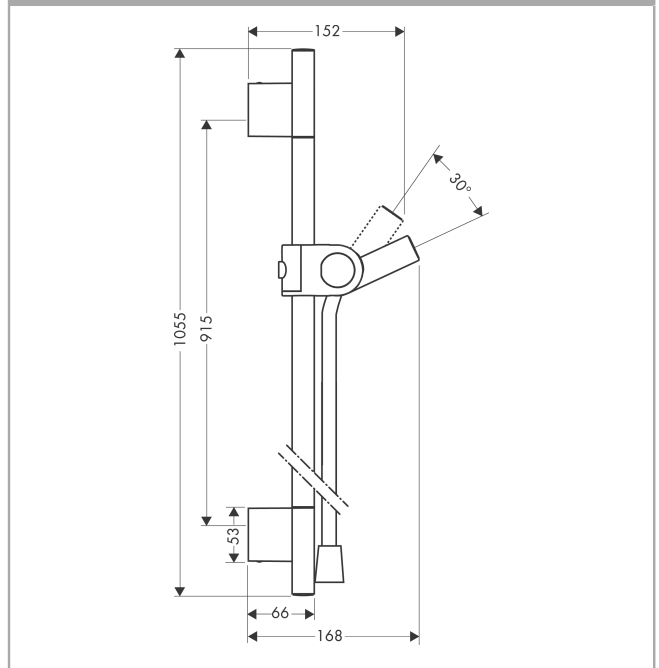

AXOR Uno

Brausestange 0,90 m mit Brauseschlauch 1,60 m

Oberfläche: **Brushed Black Chrome** Artikelnummer: **27989340**

Merkmale

- besteht aus: Brausestange, Brauseschlauch, Handbrausehalterung
- Brausestangendurchmesser: 22 mm
- Profil Brausestange: rund
- Bohrabstand: 915 mm
- Handbrausehalterung aus Metall
- Handbrausehalterung mit Arretierung
- Handbrausehalterung stufenlos verstellbar

Produktabbildung

Maßzeichnung

AXOR Uno
Brausestange 0,90 m mit Brauseschlauch 1,60 m
Oberfläche: **Brushed Black Chrome** Artikelnummer: **27989340**

Einbaubeispiel