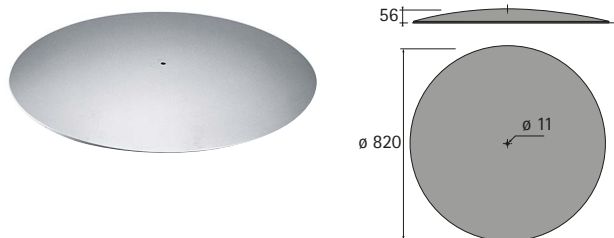

Tischgestell Change Plus

- ▶ Grundplatte \varnothing 820 mm
- ▶ Höhe 715 mm

Grundplatte \varnothing 820 mm

- ▶ Stahl pulverbeschichtet Aluminium Optik

Bestell-Nr.	VE
0 048 532	1 St.

Montagekreuz 1000 x 1000 mm

- ▶ Stahl pulverbeschichtet Aluminium Optik

Bestell-Nr.	VE
0 048 531	1 St.

Stahlsäule zylindrisch

- ▶ Durchmesser 120 mm
- ▶ Tischplattenmaße max. \varnothing 1400 bzw. 1000 x 1000 mm (Tiefe x Breite)
- ▶ Stahl pulverbeschichtet Aluminium Optik

Bestell-Nr.	VE
0 045 827	1 St.

Holzsäule konisch

- ▶ Durchmesser 390 mm
- ▶ Tischplattenmaße max. \varnothing 1600 bzw. 1200 x 1200 mm (Tiefe x Breite)
- ▶ Buche roh

Bestell-Nr.	VE
0 045 829	1 St.

[hettich.com/short/29e97d](https://www.hettich.com/short/29e97d)