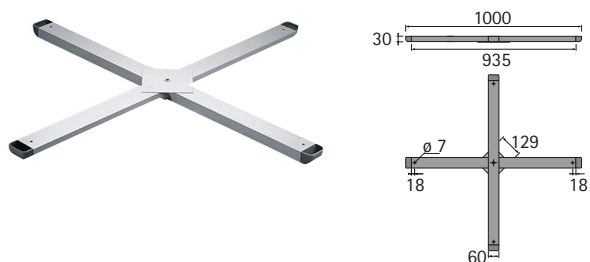

Tischgestell Change Plus

- ▶ Grundplatte \varnothing 820 mm
- ▶ Höhe 715 mm

Grundplatte \varnothing 820 mm

- ▶ Stahl pulverbeschichtet Aluminium Optik

Bestell-Nr.	VE
0 048 532	1 St.

Montagekreuz 1000 x 1000 mm

- ▶ Stahl pulverbeschichtet Aluminium Optik

Bestell-Nr.	VE
0 048 531	1 St.

Stahlsäule zylindrisch

- ▶ Durchmesser 120 mm
- ▶ Tischplattenmaße max. \varnothing 1400 bzw. 1000 x 1000 mm (Tiefe x Breite)
- ▶ Stahl pulverbeschichtet Aluminium Optik

Bestell-Nr.	VE
0 045 827	1 St.

Holzsäule konisch

- ▶ Durchmesser 390 mm
- ▶ Tischplattenmaße max. \varnothing 1600 bzw. 1200 x 1200 mm (Tiefe x Breite)
- ▶ Buche roh

Bestell-Nr.	VE
0 045 829	1 St.

[hettich.com/short/29e97d](https://www.hettich.com/short/29e97d)