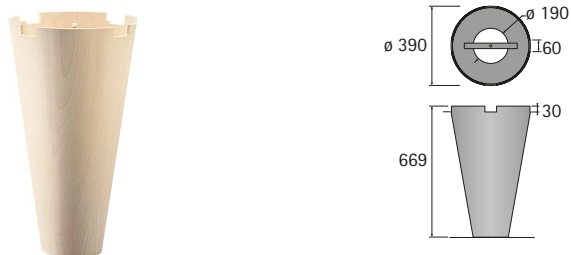

Tischgestell Change Plus

- ▶ Grundplatte \varnothing 820 mm
- ▶ Höhe 715 mm

Grundplatte \varnothing 820 mm

- ▶ Stahl pulverbeschichtet Aluminium Optik

Bestell-Nr.	VE
0 048 532	1 St.

Montagekreuz 1000 x 1000 mm

- ▶ Stahl pulverbeschichtet Aluminium Optik

Bestell-Nr.	VE
0 048 531	1 St.

Stahlsäule zylindrisch

- ▶ Durchmesser 120 mm
- ▶ Tischplattenmaße max. \varnothing 1400 bzw. 1000 x 1000 mm (Tiefe x Breite)
- ▶ Stahl pulverbeschichtet Aluminium Optik

Bestell-Nr.	VE
0 045 827	1 St.

Holzsäule konisch

- ▶ Durchmesser 390 mm
- ▶ Tischplattenmaße max. \varnothing 1600 bzw. 1200 x 1200 mm (Tiefe x Breite)
- ▶ Buche roh

Bestell-Nr.	VE
0 045 829	1 St.

[hettich.com/short/29e97d](https://www.hettich.com/short/29e97d)