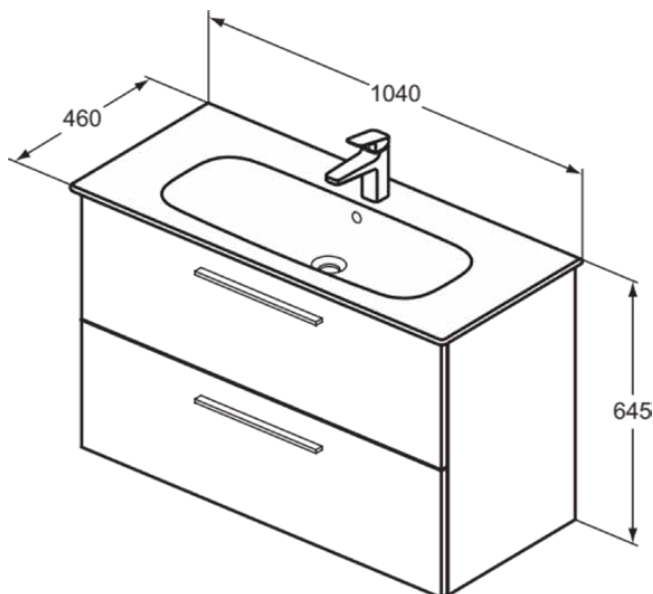

I.LIFE A

K8746DU

I.LIFE A | Waschtisch-Unterschrank 1040x460x645 mm in weiß matt lackiert, 2 Schubladen | SoftClosing, Vormontiert, Nachhaltig gewonnenes Holz

Bild & Zeichnung

Allgemeine Informationen

Produktkategorie:	Möbel
Produktart:	Waschtisch-Unterschrank
Marke:	Ideal Standard
Kollektion:	I.LIFE A
Designer:	Palomba Serafini Associati
Colour:	DU - Weiß Matt Lackiert
Oberflächenveredelung:	Matt
Maximale Höhe (mm):	645
Maximale Breite (mm):	1040
Ausladung (mm):	460
Befestigungsart:	Befestigungsset
Nettogewicht (kg):	0.00
EAN Code:	4015413057387

Funktionen

SoftClosing

Vormontiert

Nachhaltig gewonnenes Holz

Produktspezifikationen

Einzugsmechanismus:	Softclosing
Farbcode:	DU
Farbbeschreibung:	weiß matt lackiert
Eckmodell:	Nein
Vollauszug:	Ja
Griff(e):	Benötigt
Einstellbare Montagefüße:	Nein
Material:	Holz
Materialspezifikation (Korpus):	Melamin-Spanplatte (MFC)
Anzahl der Auszüge (gesamt):	2
Auszugsmechanismus:	Push-Pull
PVD Technologie:	Nein
Wechselbarer Türanschlag:	Nein
Pladsbesparende model:	Nein
Oberflächenveredelung:	Matt
Nachhaltig gewonnenes Holz:	Ja
Mit Ausschnitt:	Nein
Mit Innenbeleuchtung:	Nein
Mit Montagefüße:	Nein
Mit Steckdose:	Nein
Mit Waschtischplatte:	Nein
Befestigungsmaterial im Lieferumfang enthalten:	Ja

I.LIFE A

K8746DU

I.LIFE A | Waschtisch-Unterschrank 1040x460x645 mm in weiß matt lackiert, 2 Schubladen | SoftClosing, Vormontiert, Nachhaltig gewonnenes Holz

Befestigungsart:

Befestigungsset

Montageart:

wandhängend