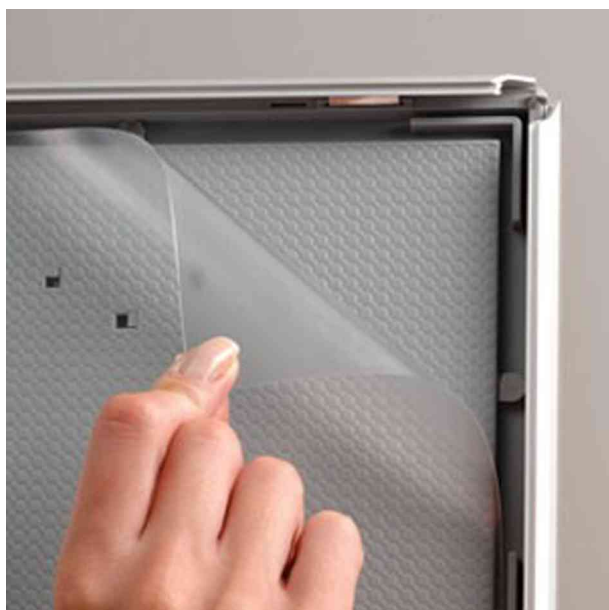

Visuel de référence: Montre le produit en détail