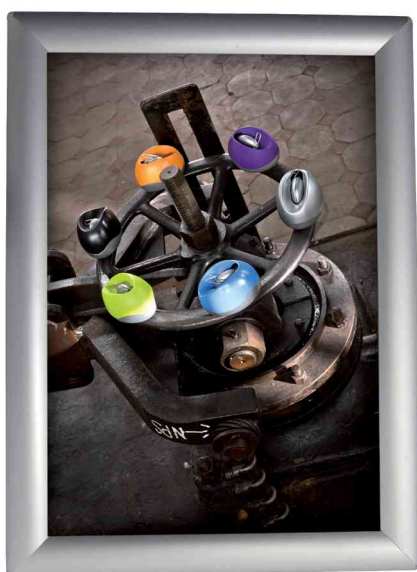

Cadre porte-affiches CLICA

- cadre élégant, en aluminium anodisé argenté, à charnière
- pour changer rapidement et facilement les affiches grâce au joint intégré
- adapté au montage mural
- verre anti-reflets, transparent, en plastique
- cadre en profil de 25 mm en onglet

Convient uniquement pour l'intérieur !

Exemples d'utilisation:

- pour afficher des informations importantes, des communiqués, des offres

Adapté pour:

- gastronomie
- magasins
- hôpitaux, médecins

Visuel de référence: Cadre porte-affiches CLICA

Exemples d'utilisation

Visuel de référence: Montre le produit en détail

Visuel de référence: Montre le produit en détail

Produit	Modèle	Dimensions	Couleur	Conditionné	Numéro de fabricant	Code
Cadre porte-affiches CLICA	A2	(L)445 x (H)610 mm	argent		CLICA2	74800146