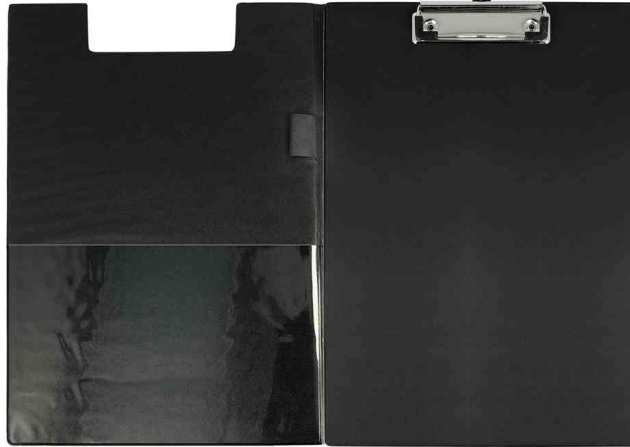

## Porte-bloc plastifié, A5

- plaque en carton plastifiée
- robuste: pince nickelée, plate
- pratique: aussi pour accrocher grâce à l'anse
- écartement de la pince env. 80 mm
- dimensions: (L)175 x (P)11 x (H)235 mm

Klembrett-Mappe mit Folienüberzug, DIN A4

Produit	Modèle	Format	Capacité	Couleur	Conditionné	Numéro de fabricant	Code
Klembrett-Mappe	Karton	A4	90 Blatt	schwarz		E-17104 BLACK	62350446