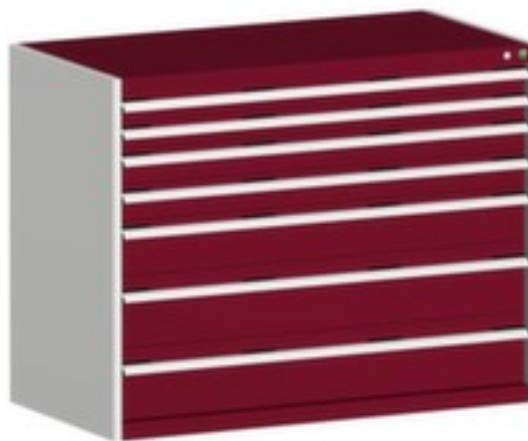

bott **ladekast** **cubio**

hoogte x breedte x diepte 1000 x 1300 x 750 mm, 7 lade(n), met lade voor normale belastingen, afsluitbaar met 5-punts sluitsysteem, romp met slag- en krasvaste poedercoating in RAL7035 lichtgrijs, front met slag- en krasvaste poedercoating in RAL3004 purperrood

Artikelnummer: 124756

bott Ladekast cubio

Stationair

ladekast

- hoogte x breedte x diepte 1000 x 1300 x 750 mm
- 7 lade(n)
- laden hoogte 2x75 mm/2x100 mm/1x150 mm/2x200 mm
- constructie van plaatstaal
- met greeplijst
- draagvermogen per lade 75 kg
- met lade voor normale belastingen
- laden kogelgelagerd, uittrekbaar legbord 100 %
- met uittrekblokkade
- afsluitbaar met 5-punts sluitsysteem
- romp met slag- en krasvaste poedercoating in RAL7035 lichtgrijs
- front met slag- en krasvaste poedercoating in RAL3004 purperrood

Technische details

meubeltype	kast	uittrekrail lade	kogelgelagerd
type kast	ladekast	uittrekbare lade	100 %
materiaal	plaatstaal	kleur romp	lichtgrijs // RAL7035
hoogte	1000 mm	kleur voorkant	purperrood // RAL3004
breedte	1300 mm	oppervlak romp	m. poedercoating
diepte	750 mm	oppervlak front	m. poedercoating
kast uitrusting	lades	uittrekblokkering	uittrekblokkade
laden aantal	7 stuks	soort uittrekking	lade voor normale belastingen
laden aantal x hoogte	2x75 mm/2x100 mm/1x150 mm/2x200 mm	afsluitbaar	ja
fronthoogte 75 mm	2 stuks	sluitsysteem	5-punts sluitsysteem
fronthoogte 100 mm	2 stuks	scheidingswand	nee
fronthoogte 150 mm	1 stuks	greep	greeplijst
fronthoogte 200 mm	2 stuks	verrijdbaar	nee
draagvermogen lade	75 kg	gewicht	172,7 kg