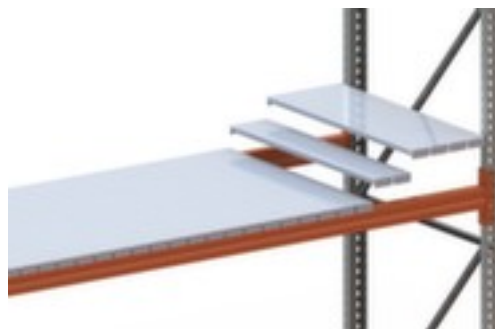

META

legbord van plaatstaal voor breedvakstelling

MULTIPAL

bestaande uit 22 segmenten, breedte x diepte 2225 x 800 mm, voor een vaklast van 2200 kg, van staal met corrosiebeschermende zinklaag

Artikelnummer: 221055

META Legbord MULTIPAL

voor breedvakstellingen

legbord van plaatstaal voor breedvakstelling

- bestaande uit 22 segmenten
- breedte x diepte 2225 x 800 mm
- voor een vaklast van 2200 kg
- van staal met corrosiebeschermende zinklaag

Technische details

meubeltype	stelling	diepte	800 mm
stellingtype	accessoires	vaklast	2200 kg
stellingveld	onderdeel	segmenten aantal	22 stuks
onderdeel	legbord van plaatstaal	materiaal	staal
stellingaccessoires	legbord	oppervlak legbord	verzinkt
voor stellingtype	breedvakstelling	kleur uitvoering	verzinkt
legbord-/niveautype	stalen panelen	gewicht	18,73 kg

breedte 2225 mm