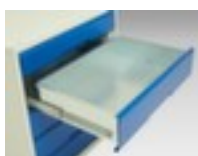

## **bott** **ladekast** verso

hoogte x breedte x diepte 1000 x 1050 x 550 mm, 3 lade(n), met volledig uittrekbaar, 1 niveaus met Stalen bodem

Artikelnummer: 232126

### ladekast

- hoogte x breedte x diepte 1000 x 1050 x 550 mm
- 3 lade(n)
- laden hoogte 1x100 mm/1x125 mm/1x175 mm
- constructie van staal, gelast
- deuropeningshoek 180 °
- met volledig uittrekbaar
- draagvermogen per lade 75 kg
- ladegeleider 100 %
- 1 niveaus met Stalen bodem

## Gerelateerde Producten

233000		scheidings- en vakkenwanden, met 7 vakken, passend voor fronthoogte 100 / 125 mm, van staal met corrosiebeschermende zinklaag
233001		scheidings- en vakkenwanden, met 7 vakken, passend voor fronthoogte 175 mm, van staal met corrosiebeschermende zinklaag
233002		scheidings- en vakkenwanden, met 13 vakken, passend voor fronthoogte 100 / 125 mm, van staal met corrosiebeschermende zinklaag
233003		scheidings- en vakkenwanden, met 13 vakken, passend voor fronthoogte 175 mm, van staal met corrosiebeschermende zinklaag
233004		scheidings- en vakkenwanden, met 21 vakken, passend voor fronthoogte 100 / 125 mm, van staal met corrosiebeschermende zinklaag
233005		scheidings- en vakkenwanden, met 21 vakken, passend voor fronthoogte 175 mm, van staal met corrosiebeschermende zinklaag
233016		schuimstofelement, lengte x breedte 1050 x 550 mm, van rubber in zwart
233035		afrolrand, voor ladekast, breedte x diepte 1050 x 550 mm, in zwart
233074		binnenlade, hoogte x breedte x diepte 100 x 1050 x 550 mm, volledig uittrekbaar, draagvermogen 75 kg, van staal met slag- en krasvaste poedercoating in RAL5010 gentiaanblauw