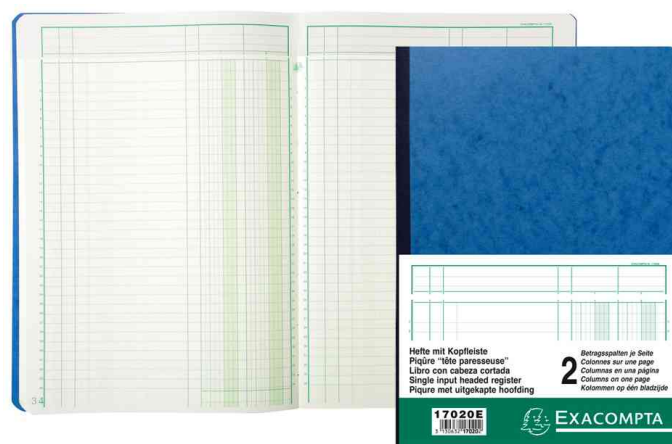

Piûre "tête paresseuse" - format vertical

- une formule astucieuse et exclusive pour économiser les reports inutiles des en-têtes de colonnes
- pour une consultation aisée et rapide
- grâce à ce système breveté aucun décalage n'existe entre les têtes de colonnes et les colonnes elles-mêmes
- papier au grammage 110 g/m²
- folioté

Visuel de référence: Piûre "tête paresseuse" - format vertical

Produit	Modèle	Format	Grammage	Nombre de feuilles	Couleur	Conditionné	Numéro de fabricant	Code
Piûre tête paresseuse	10 colonnes	A4	110 g/m ²	80 pages	assorti		17100E	8701893
	13 colonnes	320 x 250 mm	110 g/m ²	80 pages	assorti		14130E	332231900
	16 colonnes	A4	110 g/m ²	80 pages	assorti		17160E	8701900
	2 colonnes	297 x 210 mm	110 g/m ²	80 pages	assorti		17020E	332231200
	3 colonnes	297 x 210 mm	110 g/m ²	80 pages	assorti		17030E	8700072
	4 colonnes	297 x 210 mm	110 g/m ²	80 pages	assorti		17040E	332231300
	5 colonnes	A4	110 g/m ²	80 pages	assorti		17050E	8702416
	6 colonnes	297 x 210 mm	110 g/m ²	80 pages	assorti		17060E	332231400
	6 colonnes	320 x 250 mm	110 g/m ²	80 pages	assorti		14060E	332231700
	8 colonnes	297 x 210 mm	110 g/m ²	80 pages	assorti		17080E	332231500
	8 colonnes	320 x 250 mm	110 g/m ²	80 pages	assorti		14080E	332231800