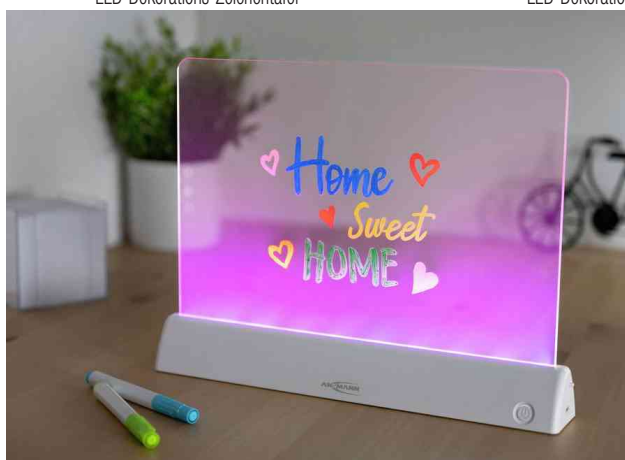

Creativ Tablette de dessins TELEMAGNETIC, magnétique

Une nouvelle manière de dessiner - dessiner avec des aimants !

- l'art du pixel magnétique - le stylo magnétique permet de déplacer les aimants colorés à l'endroit souhaité
- l'enfant découvre les effets de la force d'attraction de manière ludique
- les puces magnétiques sont protégées par une plaque de plexiglas
- avec crayon magnétique & 20 planches de dessins avec différents niveaux de difficulté

ATTENTION ! ne convient pas aux enfants de moins de 36 mois, en raison de petites pièces pouvant être avalées.

LED-Dekorations-Zeichentafel

LED-Dekorations-Zeichentafel, Lieferumfang

Symbolbild: zeigt die 6 Farbmöglichkeiten

Visuel de référence: présente le produit en utilisation

Visuel de référence: présente le produit en utilisation

Produit	Modèle	Numéro de fabricant	Code
LED-Dekoration-Zeichentafel	weiß	1600-0605	18006427