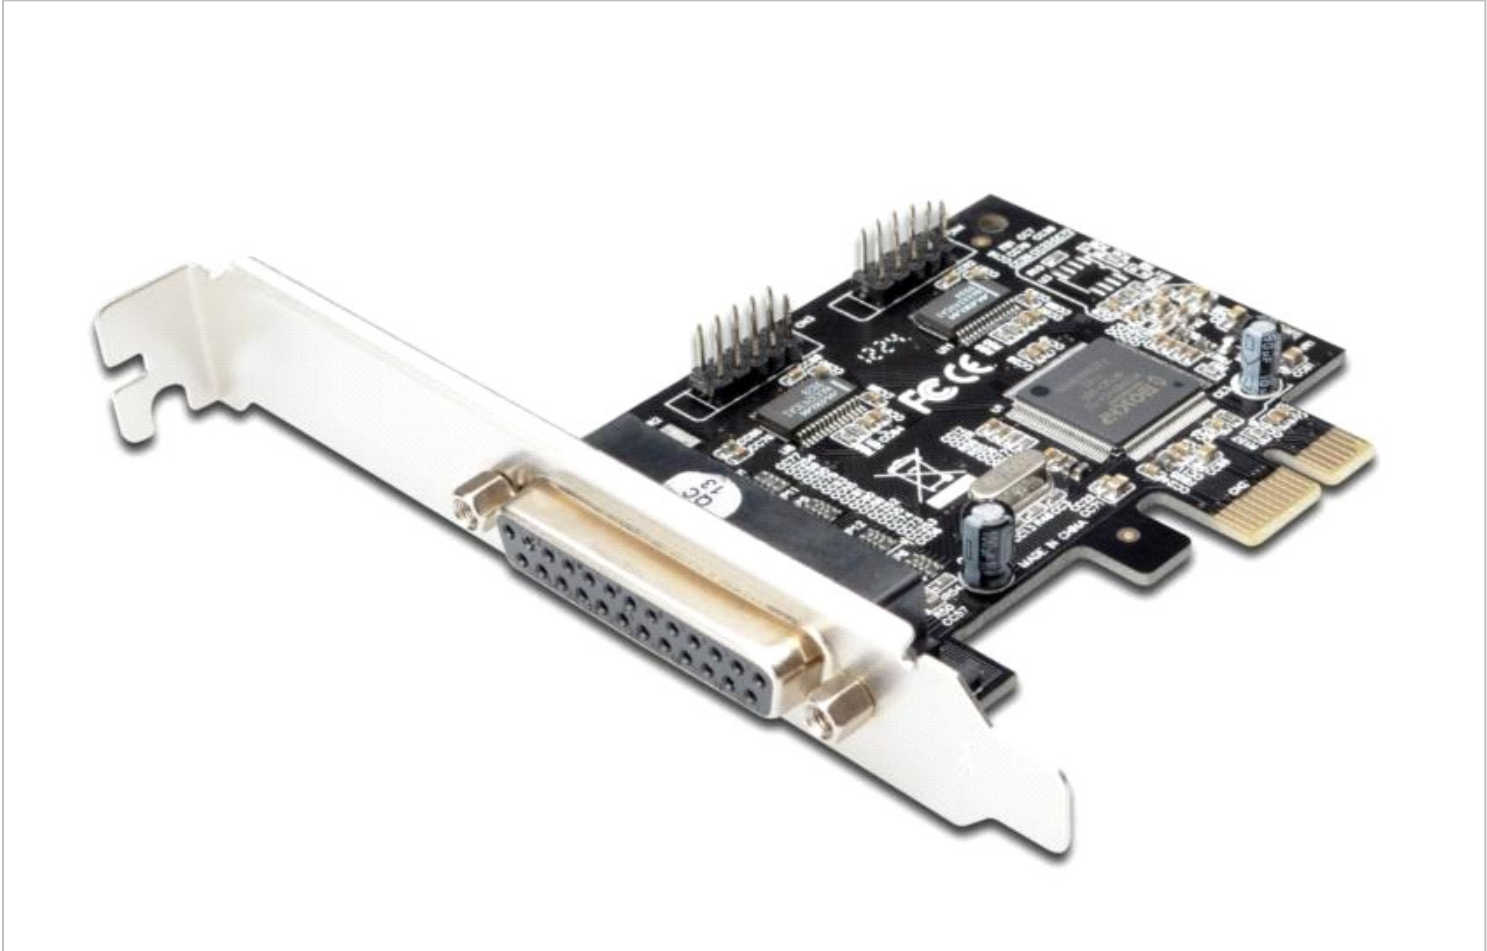

DIGITUS Express PCI Parallel, 1-port

DS-30040-2 4016032317760

Schnelle Datenübertragung, bis zu 1,5 MByte / sec MCS9901 Chipsatz

Perfekt zum Anschluss von parallelen und seriellen Geräten wie Drucker, Scanner, ISDN Adapter und vielen weiteren Geräten

- Unterstützte Betriebssysteme: Windows 7 / Vista / XP / Server 2003 / 2000
- Entspricht der PCI Express Base Spezifikation 1.0a
- Unterstützt Standard Parallel Port (SPP), Enhanced Parallel Port (EPP) & Enhanced Capability Port (ECP)
- Parallele Datentransferrate bis zu 1,5Mbps
- Serielle Datentransferrate bis zu 2.3Mbps
- 1x DSUB 25, parallele Schnittstelle
- 2x DSUB 9, serielle Schnittstellen, Stecker, UART16C450/550
- Chipsatz: MCS9901

Lieferumfang

- Bedienungsanleitung
- Treiber CD

DIGITUS Express PCI Parallel, 1-port

DS-30040-2 4016032317760

→ Logistik

	Anzahl (Stück)	Gewicht (kg)	Tiefe (cm)	Breite (cm)	Höhe (cm)	cm³
Karton-VPE	1	0,00	0,00	0,00	0,00	0,00
Innen-VPE	1	0,00	0,00	0,00	0,00	0,00
Einzel-VPE	1	0,00	0,00	0,00	0,00	0,00
Netto einzeln ohne VP	1	0,00	0,00	0,00	0,00	0,00