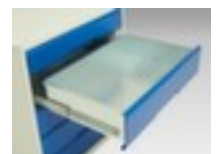

bott **Abteilschrank** verso

Höhe x Breite x Tiefe 2000 x 1050 x 550 mm, 3 Ebene(n) mit Stahlboden, Korpus mit schlag- und kratzfester Pulverbeschichtung in RAL7035 Lichtgrau, Front mit schlag- und kratzfester Pulverbeschichtung in RAL3004 Purpurrot

Artikelnummer: 232700

Abteilschrank

- Höhe x Breite x Tiefe 2000 x 1050 x 550 mm
- Konstruktion aus Stahl, verschweißt
- Doppel-Flügeltür
- 3 Ebene(n) mit Stahlboden
- Traglast je Ebene 75 kg
- Schubladen Höhe 1x100 mm/3x175 mm
- Traglast je Schublade 75 kg
- Ausstattung: Böden, Schubladen, Kleiderstange
- links 2 Böden und 4 Schubladen
- rechts 1 Boden
- Korpus mit schlag- und kratzfester Pulverbeschichtung in RAL7035 Lichtgrau
- Front mit schlag- und kratzfester Pulverbeschichtung in RAL3004

Technische Details

Möbeltyp	Schrank	Traglast Fachboden	75 kg
Schranktyp	Spind	Schubladen Anzahl x Höhe	1x100 mm/3x175 mm
Türtyp	Doppel-Flügeltür	Schubladentraglast	75 kg
Höhe	2000 mm	Farbe Korpus	lichtgrau // RAL7035
Breite	1050 mm	Farbe Front	purpurrot // RAL3004
Tiefe	550 mm	Oberfläche Korpus	pulverbeschichtet
Schrank Ausstattung	Böden, Schubladen, Kleiderstange	Oberfläche Front	pulverbeschichtet
Schrank links Ausstattung	2 Böden und 4 Schubladen	Material	Stahl
Schrank rechts Ausstattung	1 Boden	Material Verarbeitung	verschweißt
Böden / Ebenen Anzahl	3 Stück	Mitteltrennwand	ja
Böden- / Ebenentyp	Stahlboden	Gewicht	117,927 kg

Zubehör

233013		Fachteiler, Höhe x Breite x Tiefe 100 x 235 x 310 mm, Aus Stahl mit korrosionsschützender Zinkbeschichtung
233022		Stahlboden für Universalschrank, für Schrank Breite x Tiefe 1050 x 550 mm, Traglast 75 kg, Aus Stahl mit korrosionsschützender Zinkbeschichtung