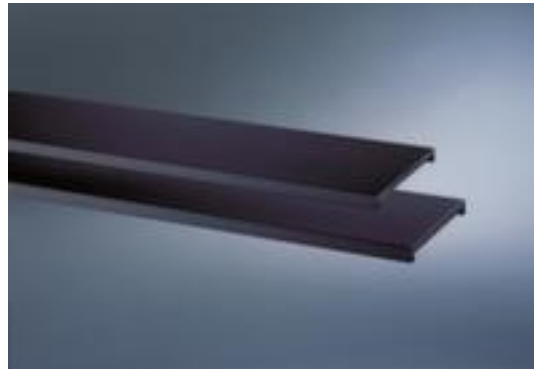

C+P Stahlboden für Rollladenschrank ERGO

für Schrank Höhe x Breite x Tiefe 1980
x 800 x 420 mm, Traglast 50 kg, Aus
Stahl mit Lackierung in anthrazit

Artikelnummer: 402340

ERGO

C+P Fachboden ERGO

für mehr Ablagefläche im Büroalltag

Stahlboden für Rollladenschrank

- für Schrank Höhe x Breite x Tiefe 1980 x 800 x 420 mm
- Traglast 50 kg
- Aus Stahl mit Lackierung in anthrazit

Technische Details

Möbeltyp	Schrank	für Schranktiefe	420 mm
Schranktyp	Zubehör	Traglast Fachboden	50 kg
Böden- / Ebenentyp	Stahlboden	Material	Stahl
für Schranktyp	Rollladenschrank	Oberfläche Boden	lackiert
für Schrankhöhe	1980 mm	Farbe Boden	anthrazit
für Schrankbreite	800 mm	Gewicht	2,62 kg