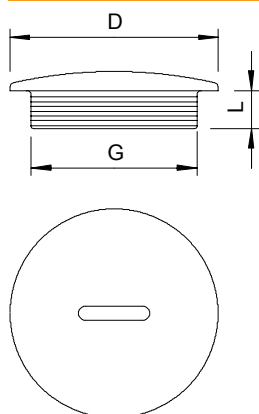

Technisch specificatieblad

Blindstop, PG-schroefdraad

Artikelnr. 2033429

Blindstop conform DIN 46320, met PG-schroefdraad conform DIN 40430.

PS Polystyreen

Stamgegevens

Bestelnr.	2033429
Type	108 PG42
Omschrijving 1	Blindstop
Dimensie	PG42
Kleur	lichtgrijs
RAL-nummer	7035
Materiaal	Polystyreen
Materiaal-afk.	PS
Kleinste verkoop-eenheid (VG)	25,00 Stuk
Gewicht	1,48 kg/100 st.

Technische gegevens

Afmeting D	67,00 mm
Afmeting L	10,00 mm
explosie veilig	<input type="checkbox"/>
voor Ex-zone gas	zonder
voor Ex-zone stof	zonder
Schroefdraad	Pg 42
Soort schroefdraad	PG
Nominale schroefdraadmaat metrisch/PG	42,00
Spoed	1,59 mm
Glasvezelversterkt	<input type="checkbox"/>
Halogeenvrij	<input checked="" type="checkbox"/>
Slagvast	<input checked="" type="checkbox"/>