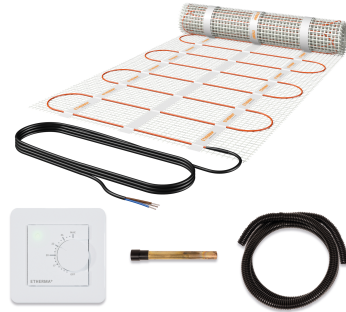

Produktbezeichnung SET-eFLOOR-DS-BASIC-800
Artikelnummer 41260
Hersteller ETHERMA

Produktbeschreibung

Netzheizmattenset, inkl. Regler eBASIC, 4m², 640W, 230V

Das Fußbodenheizungsset eFLOOR DS BASIC besteht aus einer Dipol-Netzheizmatte DS, dem Schaltereinbausthermostat eBASIC und einem Fühlerschutzrohr FSH und 2.5 m Installationsschlauch mit nur 12 mm Durchmesser. Die selbstklebende Dünnbett-Netzheizmatte hat 160 W/m², besticht durch die einfache Verlegung und einem magnetfeldfreien Dipolheizleiter. eBASIC ist ein Schaltereinbausthermostat mit Drehknopf und App-Funktion, der durch sein zeitloses Design glänzt. Die Bedienung kann sowohl über den Drehknopf als auch mittels Smartphone oder Tablet über die kostenlose App eControl via Bluetooth erfolgen. Spannung Heizmatte 230 V.

Technische Details

Ausführung	sonstige	Anschlussspannung	230 2 Volt 30
Mit Trägermatte	✓	Anschlussleistung	640 6 Watt 40
Fixierung des Heizleiters	geklebt	Leistung	160 Watt pro Quadratmeter
Selbstklebend	✓	Heizleiterbelastung	12 Watt pro Meter
Geeignet für Feuchträume	✓	Widerstand	83 Ohm
Geeignet als Freiflächenheizung	✗	Anzahl der Kaltleiter	1
Geeignet als Dachflächenheizung	✗	Länge der Kaltleiter	4000 Millimeter
Mit Regler	✓	Fläche	4 Quadratmeter
Mit Raumthermostat	✓	Länge	8000 Millimeter
Mit Bodentempersensur	✓	Breite	500 Millimeter
		Stärke	2,7 Millimeter