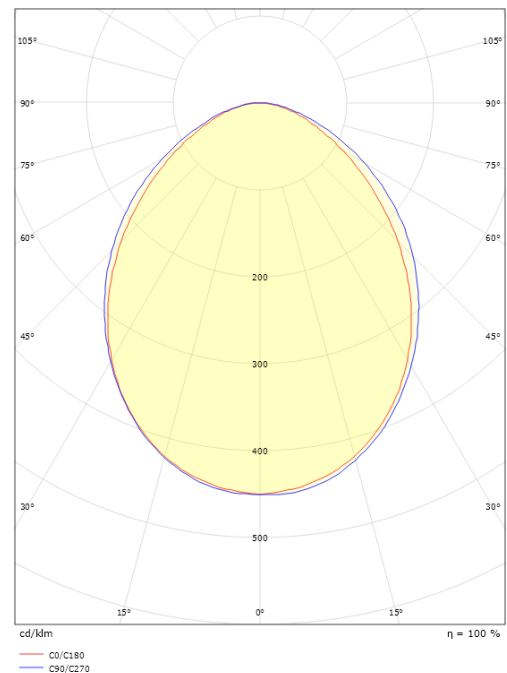

**Montage/Aansluiting**

Montage: Opbouw, Buiten  
 Aansluiting: Schroefloos klemmenblok

**Afmetingen**

Lengte (mm) L: 180  
 Breedte (mm) W: 171  
 Hoogte (mm) H: 173  
 Diepte (D): 155  
 Gewicht (kg) bruto/netto: 1.932 / 1.621

**Verpakking**

Verpakkingsafmetingen (mm): 180 x 165 x 185

7 0 2 1 9 8 6 2 3 9 1 1 9