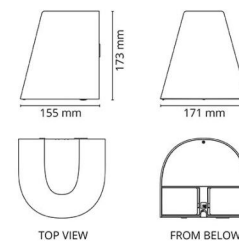

**Montage/Aansluiting**

Montage: Opbouw, Buiten  
 Aansluiting: Schroefloos klemmenblok

**Afmetingen**

Lengte (mm) L: 180  
 Breedte (mm) W: 171  
 Hoogte (mm) H: 173  
 Diepte (D): 155  
 Gewicht (kg) bruto/netto: 1.932 / 1.621

**Verpakking**

Verpakkingsafmetingen (mm): 180 x 165 x 185

7 0 2 1 9 8 6 2 3 9 1 1 9