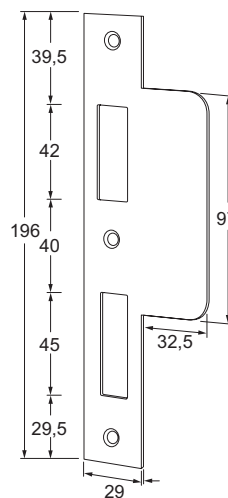

Model E-156L