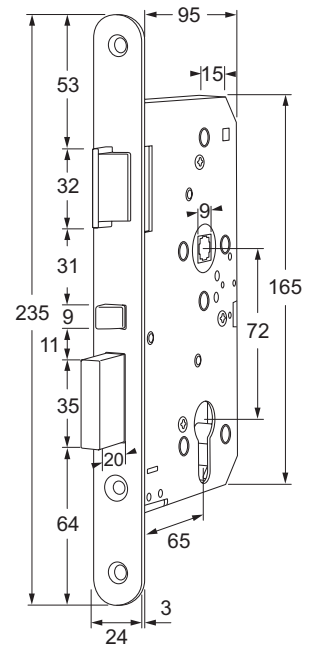

MODELLEN

- E-9065L zelfvergrendelend slot, doormaat 65, PC 72, afgeronde voorplaat 24 mm, DIN links
- E-9065R zelfvergrendelend slot, doormaat 65, PC 72, afgeronde voorplaat 24 mm, DIN rechts

BIJBEHORENDE ARTIKELEN

- N nachtschootsignalering (N toevoegen aan bovenstaande artikelnummers)
  voorbeeld: 9065L wordt 9065LN