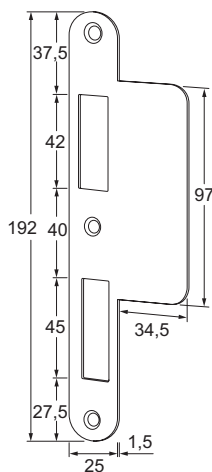

EIGENSCHAPPEN

- Doornmaat 65 mm (optioneel 55 mm), PC 72 mm
- Voorzien van afgeronde voorplaat 24 mm (optioneel 20 mm)
- Gecertificeerd volgens EN 179 en EN 1125
- Geproduceerd volgens DIN 18250
- Maatvoering volgens DIN 18251
- Voorzien van gesloten verzinkte slotkast
- Voorzien van roestvaststalen dag- en nachtschoot
- Voorzien van een zelfvergrendelende nachtschoot
- Voorzien van wisselfunctie
- Uitslag dagschoot 10 mm, uitslag nachtschoot 20 mm
- Voorzien van 9 mm kruggat
- Optioneel te voorzien van nachtschootsignalering
- Geschikt voor brand- en rookwerende deuren

MODELLEN

- E-9065L zelfvergrendelend slot, doormaat 65, PC 72, afgeronde voorplaat 24 mm, DIN links
- E-9065R zelfvergrendelend slot, doormaat 65, PC 72, afgeronde voorplaat 24 mm, DIN rechts

BIJBEHORENDE ARTIKELEN

- N nachtschootsignalering (N toevoegen aan bovenstaande artikelnummers)
voorbeeld: 9065L wordt 9065LN

- E-152L sluitplaat met afgeronde hoeken, DIN links
- E-152R sluitplaat met afgeronde hoeken, DIN rechts
- E-156L sluitplaat recht, DIN links
- E-156R sluitplaat recht, DIN rechts