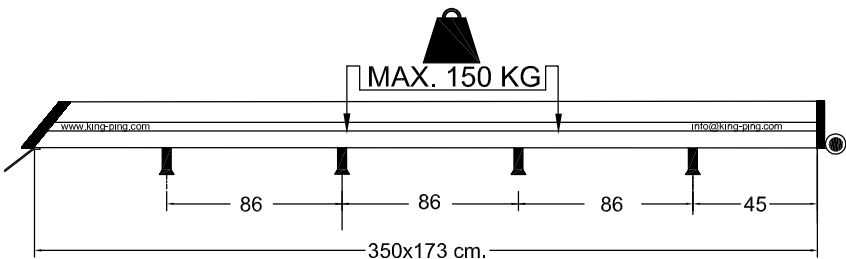

# Mercedes Sprinter 2007

350x173cm. L2 H1

www.king-ping.com  
info@king-ping.com

S	8x	8x	8x	8x
M8 A	16x	M8x20	24x	
M8 B	8x	M8	24x	
M8	16x	M8 2xD	C 16x	
KING-ALU	2x	D	M8 3xD 16x	

356 ALUMESP350173S ALUVWCR350173S 12/2008