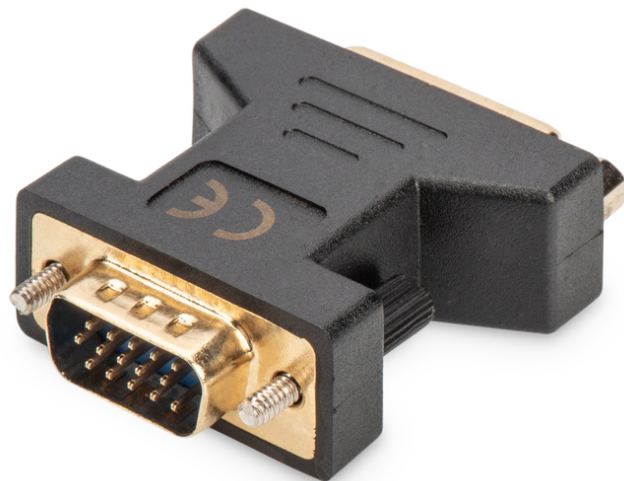

DIGITUS DVI Adapter

AK-320505-000-S
EAN 4016032300526

DVI Adapter, Typ DVI(24+5)-HD15 Bu/St, DVI-I Dual Link, sw

Dieser Adapter eignet sich zum Verbinden von einem DVI Kabel an Geräte mit HD15 Steckverbinder.

HD-Ready

- Unterstützt bis zu 1080p mit 60 Hz
- Anschluss 1: DVI-I, (24+5), Buchse
- Anschluss 2: HD DSUB, 15-pin, Stecker
- Farbe Anschlüsse: schwarz

- Haube: vergossen
- HDTV Auflösung max.: 1920 x 1200 Pixel, 60Hz
- HDTV Standard: Full HD
- Kabeltyp: Dual-Link
- Kontaktoberfläche: vernickelt
- Sortiment: DVI Kabel
- Verpackung: Polybag
- Schirmung: einfache Schirmung