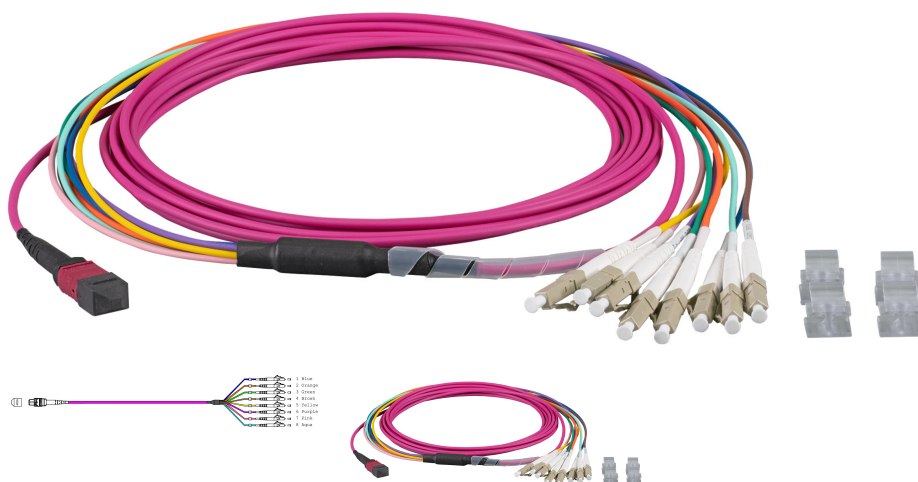

DATENBLATT

MTP®-F/LC 8-Fasermatrix Patchkabel OM4,LSZH erika-violett, 1m

100 Gbit

Beschreibung

Anwendung: Geeignet für Übertragungsstrecken bis **100 Gigabit**

Aufbau: 1 Mehrfaserstecker MTP® auf einer Seite,

4 LC-Duplex Stecker auf der anderen Seite

LowLoss Ausführung: Dämpfung pro Fanout max. 0,35dB

Matrix: 8 Faser

Belegung MTP 1-4 + 9-12

Peitschenlänge: 50cm

Kabeldurchmesser Mehrfaserstecker: 3mm

Kabeldurchmesser Einzelfaserstecker: 2mm

Farbe: OM4 und OS2 nach Farbcode DIN VDE 0888

Allgemeine Daten

Mantel-Farbe	erika-violett
Gekreuzt	nein
Steckverbinder Anschluss 1	MTP-F
Steckverbinder Anschluss 2	LC-Duplex
Kabeldurchmesser	3,0 mm
Kategorie	OM4
Polarität	1:1

Kabelaufbau

Faserart	OM4 50/125
----------	------------

Dieses Datenblatt wurde maschinell am 28-02-2024 erzeugt. Technische Änderungen vorbehalten.

DATENBLATT

MTP®-F/LC 8-Fasermatrix Patchkabel OM4,LSZH erika-violett, 1m