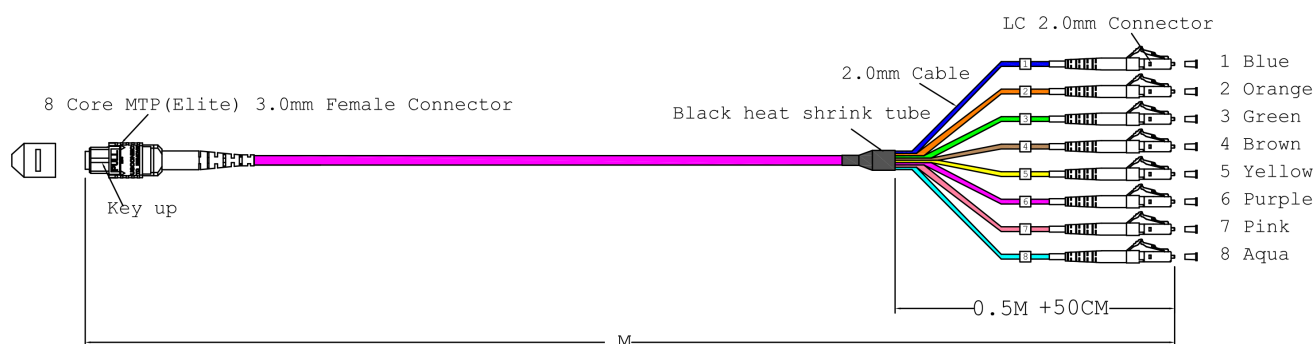

Farbe: OM4 und OS2 nach Farbcode DIN VDE 0888

Allgemeine Daten

Mantel-Farbe	erika-violett
Gekreuzt	nein
Steckverbinder Anschluss 1	MTP-F
Steckverbinder Anschluss 2	LC-Duplex
Kabeldurchmesser	3,0 mm
Kategorie	OM4
Polarität	1:1

Kabelaufbau

Faserart	OM4 50/125
----------	------------

Dieses Datenblatt wurde maschinell am 28-02-2024 erzeugt. Technische Änderungen vorbehalten.

DATENBLATT

MTP®-F/LC 8-Fasermatrix Patchkabel OM4,LSZH erika-violett, 1m

Normen, Zulassungen, Zertifizierungen

Mit Nagetierschutz

Nein

Verfügbare Varianten

ArtNr.	Bezeichnung	Länge	Anzahl der Steckverbinder Anschluss 1	Anzahl der Steckverbinder Anschluss 2	Faser-Anzahl
MTPF08LCOM4-1	MTP®-F/LC 8-Fasermatrix Patchkabel OM4,LSZH erika-violett, 1m	1,0 m	1 x MTP® female	8 x LC	8
MTPF08LCOM4-2	MTP®-F/LC 8-Fasermatrix Patchkabel OM4,LSZH erika-violett, 2m	2,0 m	1 x MTP® female	8 x LC	8
MTPF08LCOM4-3	MTP®-F/LC 8-Fasermatrix Patchkabel OM4,LSZH erika-violett, 3m	3,0 m	1 x MTP® female	8 x LC	8
MTPF08LCOM4-5	MTP®-F/LC 8-Fasermatrix Patchkabel OM4,LSZH erika-violett, 5m	5,0 m	1 x MTP® female	8 x LC	8
MTPF08LCOM4-10	MTP®-F/LC 8-Fasermatrix Patchkabel OM4,LSZH erika-violett, 10m	10,0 m	1 x MTP® female	8 x LC	8
MTPF08LCOM4-15	MTP®-F/LC 8-Fasermatrix Patchkabel ,OM4,LSZH erika-violett, 15m	15,0 m	1 x MTP® female	8 x LC	8
MTPF08LCOM4-20	MTP®-F/LC 8-Fasermatrix Patchkabel ,OM4,LSZH erika-violett, 20m	20,0 m	1 x MTP® female	8 x LC	8
MTPF08LCOM4-30	MTP®-F/LC 8-Fasermatrix Patchkabel ,OM4,LSZH erika-violett, 30m	30,0 m	1 x MTP® female	8 x LC	8

Zeichnungen

Dieses Datenblatt wurde maschinell am 28-02-2024 erzeugt. Technische Änderungen vorbehalten.

DATENBLATT

MTP®-F/LC 8-Fasermatrix Patchkabel OM4,LSZH erika-violett, 1m

Dieses Datenblatt wurde maschinell am 28-02-2024 erzeugt. Technische Änderungen vorbehalten.