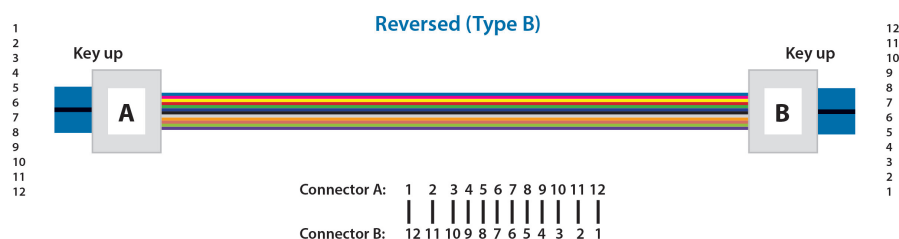

Farbe: OM4 und OS2 nach Farbcode DIN VDE 0888

Allgemeine Daten

Mantel-Farbe	erika-violett
Gekreuzt	nein
Steckverbinder Anschluss 1	MTP-F
Steckverbinder Anschluss 2	LC-Duplex
Kabeldurchmesser	3,0 mm
Kategorie	OM4
Polarität	1:1

Kabelaufbau

Faserart	OM4 50/125
----------	------------

Dieses Datenblatt wurde maschinell am 28-02-2024 erzeugt. Technische Änderungen vorbehalten.

DATENBLATT

MTP®-F/LC 8-Fasermatrix Patchkabel OM4,LSZH erika-violett, 1m

Normen, Zulassungen, Zertifizierungen

Mit Nagetierschutz

Nein

Verfügbare Varianten

ArtNr.	Bezeichnung	Länge	Anzahl der Steckverbinder Anschluss 1	Anzahl der Steckverbinder Anschluss 2	Faser-Anzahl
MTPF08LCOM4-1	MTP®-F/LC 8-Fasermatrix Patchkabel OM4,LSZH erika-violett, 1m	1,0 m	1 x MTP® female	8 x LC	8
MTPF08LCOM4-2	MTP®-F/LC 8-Fasermatrix Patchkabel OM4,LSZH erika-violett, 2m	2,0 m	1 x MTP® female	8 x LC	8
MTPF08LCOM4-3	MTP®-F/LC 8-Fasermatrix Patchkabel OM4,LSZH erika-violett, 3m	3,0 m	1 x MTP® female	8 x LC	8
MTPF08LCOM4-5	MTP®-F/LC 8-Fasermatrix Patchkabel OM4,LSZH erika-violett, 5m	5,0 m	1 x MTP® female	8 x LC	8
MTPF08LCOM4-10	MTP®-F/LC 8-Fasermatrix Patchkabel OM4,LSZH erika-violett, 10m	10,0 m	1 x MTP® female	8 x LC	8
MTPF08LCOM4-15	MTP®-F/LC 8-Fasermatrix Patchkabel ,OM4,LSZH erika-violett, 15m	15,0 m	1 x MTP® female	8 x LC	8
MTPF08LCOM4-20	MTP®-F/LC 8-Fasermatrix Patchkabel ,OM4,LSZH erika-violett, 20m	20,0 m	1 x MTP® female	8 x LC	8
MTPF08LCOM4-30	MTP®-F/LC 8-Fasermatrix Patchkabel ,OM4,LSZH erika-violett, 30m	30,0 m	1 x MTP® female	8 x LC	8

Zeichnungen

Dieses Datenblatt wurde maschinell am 28-02-2024 erzeugt. Technische Änderungen vorbehalten.

DATENBLATT

MTP®-F/LC 8-Fasermatrix Patchkabel OM4,LSZH erika-violett, 1m

Dieses Datenblatt wurde maschinell am 28-02-2024 erzeugt. Technische Änderungen vorbehalten.