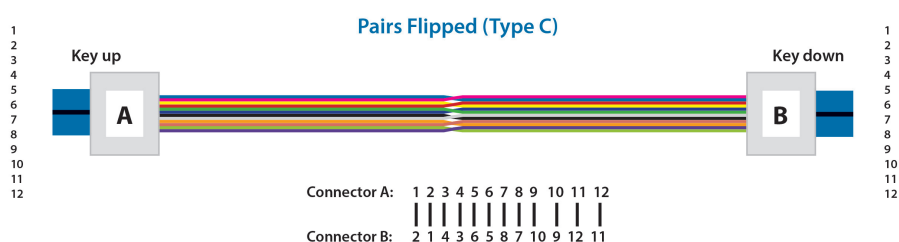

Normen, Zulassungen, Zertifizierungen

Mit Nagetierschutz

Nein

Verfügbare Varianten

ArtNr.	Bezeichnung	Länge	Anzahl der Steckverbinder Anschluss 1	Anzahl der Steckverbinder Anschluss 2	Faser-Anzahl
MTPF08LCOM4-1	MTP®-F/LC 8-Fasermatrix Patchkabel OM4,LSZH erika-violett, 1m	1,0 m	1 x MTP® female	8 x LC	8
MTPF08LCOM4-2	MTP®-F/LC 8-Fasermatrix Patchkabel OM4,LSZH erika-violett, 2m	2,0 m	1 x MTP® female	8 x LC	8
MTPF08LCOM4-3	MTP®-F/LC 8-Fasermatrix Patchkabel OM4,LSZH erika-violett, 3m	3,0 m	1 x MTP® female	8 x LC	8
MTPF08LCOM4-5	MTP®-F/LC 8-Fasermatrix Patchkabel OM4,LSZH erika-violett, 5m	5,0 m	1 x MTP® female	8 x LC	8
MTPF08LCOM4-10	MTP®-F/LC 8-Fasermatrix Patchkabel OM4,LSZH erika-violett, 10m	10,0 m	1 x MTP® female	8 x LC	8
MTPF08LCOM4-15	MTP®-F/LC 8-Fasermatrix Patchkabel ,OM4,LSZH erika-violett, 15m	15,0 m	1 x MTP® female	8 x LC	8
MTPF08LCOM4-20	MTP®-F/LC 8-Fasermatrix Patchkabel ,OM4,LSZH erika-violett, 20m	20,0 m	1 x MTP® female	8 x LC	8
MTPF08LCOM4-30	MTP®-F/LC 8-Fasermatrix Patchkabel ,OM4,LSZH erika-violett, 30m	30,0 m	1 x MTP® female	8 x LC	8

Zeichnungen

Dieses Datenblatt wurde maschinell am 28-02-2024 erzeugt. Technische Änderungen vorbehalten.

DATENBLATT

MTP®-F/LC 8-Fasermatrix Patchkabel OM4,LSZH erika-violett, 1m

Dieses Datenblatt wurde maschinell am 28-02-2024 erzeugt. Technische Änderungen vorbehalten.