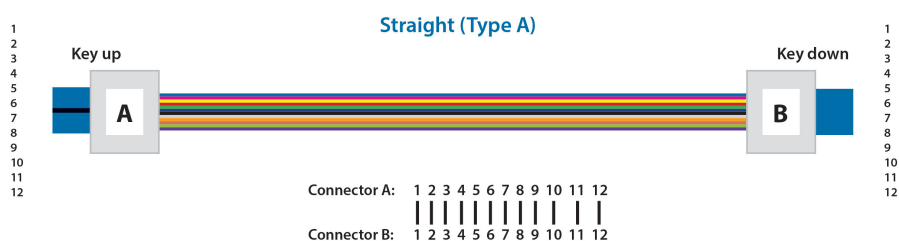

Farbe: OM4 und OS2 nach Farbcode DIN VDE 0888

Allgemeine Daten

Mantel-Farbe	erika-violett
Gekreuzt	nein
Steckverbinder Anschluss 1	MTP-F
Steckverbinder Anschluss 2	LC-Duplex
Kabeldurchmesser	3,0 mm
Kategorie	OM4
Polarität	1:1

Kabelaufbau

Faserart	OM4 50/125
----------	------------

Dieses Datenblatt wurde maschinell am 28-02-2024 erzeugt. Technische Änderungen vorbehalten.

DATENBLATT

MTP®-F/LC 8-Fasermatrix Patchkabel OM4,LSZH erika-violett, 1m

Normen, Zulassungen, Zertifizierungen

Mit Nagetierschutz

Nein

Verfügbare Varianten

ArtNr.	Bezeichnung	Länge	Anzahl der Steckverbinder Anschluss 1	Anzahl der Steckverbinder Anschluss 2	Faser-Anzahl
MTPF08LCOM4-1	MTP®-F/LC 8-Fasermatrix Patchkabel OM4,LSZH erika-violett, 1m	1,0 m	1 x MTP® female	8 x LC	8
MTPF08LCOM4-2	MTP®-F/LC 8-Fasermatrix Patchkabel OM4,LSZH erika-violett, 2m	2,0 m	1 x MTP® female	8 x LC	8
MTPF08LCOM4-3	MTP®-F/LC 8-Fasermatrix Patchkabel OM4,LSZH erika-violett, 3m	3,0 m	1 x MTP® female	8 x LC	8
MTPF08LCOM4-5	MTP®-F/LC 8-Fasermatrix Patchkabel OM4,LSZH erika-violett, 5m	5,0 m	1 x MTP® female	8 x LC	8
MTPF08LCOM4-10	MTP®-F/LC 8-Fasermatrix Patchkabel OM4,LSZH erika-violett, 10m	10,0 m	1 x MTP® female	8 x LC	8
MTPF08LCOM4-15	MTP®-F/LC 8-Fasermatrix Patchkabel ,OM4,LSZH erika-violett, 15m	15,0 m	1 x MTP® female	8 x LC	8
MTPF08LCOM4-20	MTP®-F/LC 8-Fasermatrix Patchkabel ,OM4,LSZH erika-violett, 20m	20,0 m	1 x MTP® female	8 x LC	8
MTPF08LCOM4-30	MTP®-F/LC 8-Fasermatrix Patchkabel ,OM4,LSZH erika-violett, 30m	30,0 m	1 x MTP® female	8 x LC	8

Zeichnungen

Dieses Datenblatt wurde maschinell am 28-02-2024 erzeugt. Technische Änderungen vorbehalten.

DATENBLATT

MTP®-F/LC 8-Fasermatrix Patchkabel OM4,LSZH erika-violett, 1m

Dieses Datenblatt wurde maschinell am 28-02-2024 erzeugt. Technische Änderungen vorbehalten.