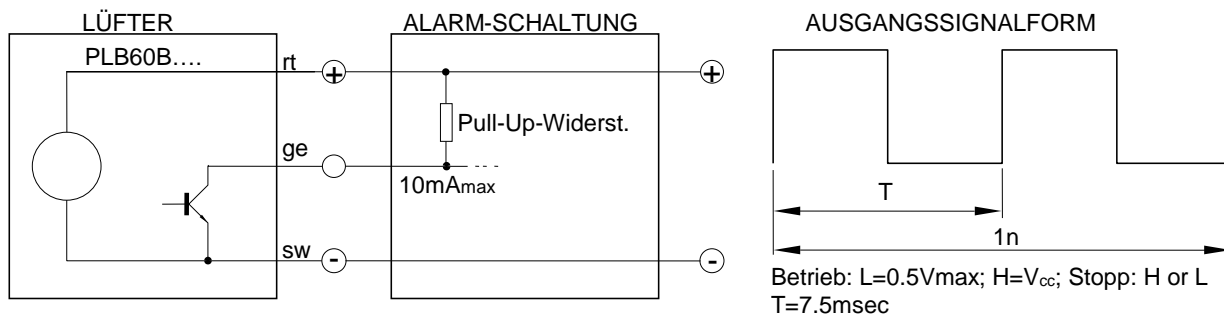

• ALARMSIGNAL (Optional)

Die **SEPA**® Lüfter PLB60B..FSE.. besitzen einen Tachoausgang, mit dem die korrekte Funktion des Lüfters überwacht werden kann.

Der Tachoaussgang liefert ein Rechteck-ähnliches Signal, dessen Frequenz der zweifachen Rotorgeschwindigkeit entspricht. Wenn der Rotor blockiert wird, erscheint das Ausgangssignal L ($\leq 0,5V$) oder H (V_{cc}).

WICHTIG: Der Tachoaussgang ist *nicht* gegen Kurzschluss gesichert und darf ohne Vorwiderstand nicht an GND oder V_{cc} angeschlossen werden. Ein Pull-up-Widerstand wird benötigt. Nicht benutzten Tachoaussgang offenlassen (isolieren).

Die Lüfter PLB60B... haben verzinnte Litzenenden.

Rotor nie berühren, Handhabungsvorschrift beachten!