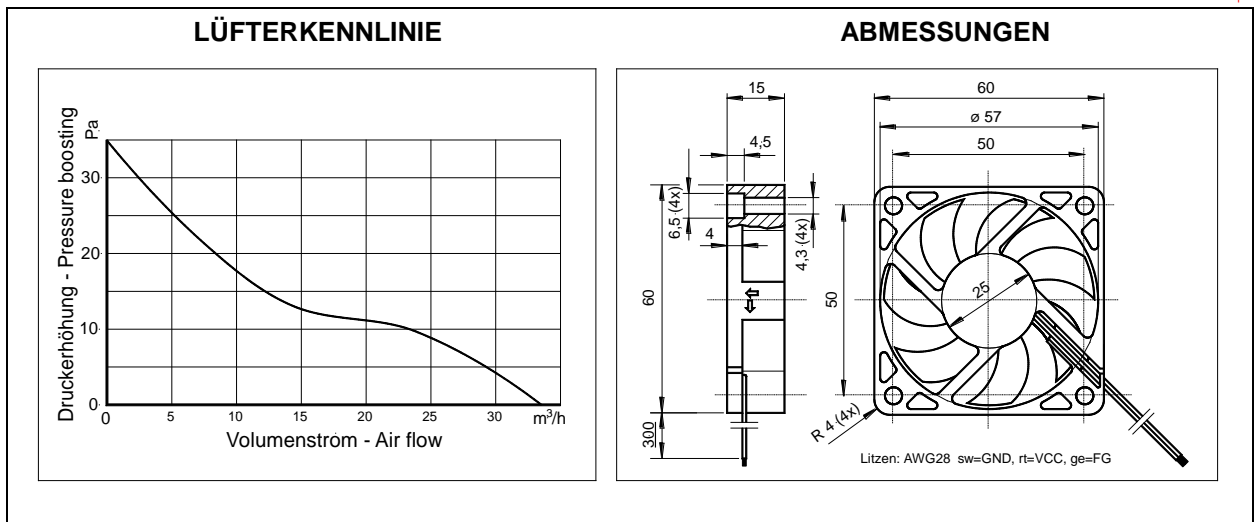

## NENNDATEN

		PLB60B05SE34A PLB60B05FSE35A	PLB60B12SE32A PLB60B12FSE33A	PLB60B24SE30A PLB60B24FSE31A
	Betriebsspannung	[VDC]	4.5 ... 5 ... 5.5	10.8 ... 12 ... 13.2
Typ. Betriebsstrom	[mA]	230	90	50
Max. Startstrom	[mA]	430	210	130
Max. Volumenstrom	[l/min-m³/h]	460 - 28		
Max. Druck	[Pa-mmH²O]	29.7 - 3.0		
Typ. Geräusch (1m Lufteintrittsseite)	[dB(A)]	28		
Typ. Rotordrehzahl	[min⁻¹]	4000		
FG-Ausgang (...FSE...)	[P/U]	2		
Betriebstemperaturbereich (nicht blockiert)	[°C]	-10 ... +70		
Motorschutz		IC		
Lebensdauererwartung L10/MTBF@ 40°C	[h]	70000/550000		
Lagersystem		2 Kugellager		
Gehäusematerial		PBT 30%GV		
Gewicht	[g]	34		
Verpackungseinheit	[Stk.]	50 - 500		