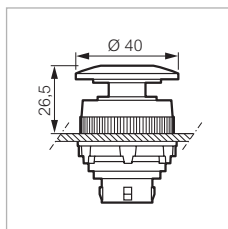

Frontelemente $\varnothing$ 30

IP 65

Mit Befestigungsmutter

Zur Kombination mit einem Adapter und Kontaktelementen (Seite 52)

Frontring Kunststoff verchromt - andere Frontringe auf Anfrage (siehe Formular Seite 123)

Frontelemente $\varnothing$ 30 verwenden dieselben Adapter und Kontaktelemente wie Frontelemente $\varnothing$ 22 mm (siehe Seite 52 bis 69)

Nach Norm IEC 60947-5-1

Technische Daten (Seite 125)

► PILZTASTER - NICHT BELEUCHTBAR

$\varnothing$ 40 - RASTEND

Zugentriegelung

Bestell-Nr.

- Rot
- Grün
- Schwarz
- Gelb

- T16DD01
- T16DD02
- T16DD03
- T16DD04

T16DD01