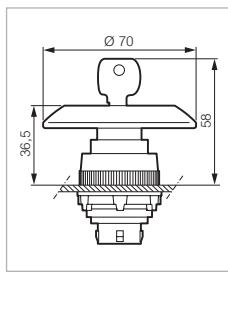

$\varnothing$ 70 - RASTEND

Schlüsselentriegelung

Bestell-Nr.

Lieferung mit 2 SchlüsselN Nr. 455

- Rot

T16GP01

T16GP01