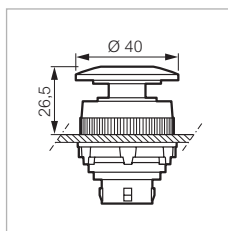

$\varnothing$ 40 - RASTEND

Drehentriegelung

Bestell-Nr.

Mit automatischer Verriegelung

- Rot
- Grün
- Schwarz
- Gelb

- T16ED01
- T16ED02
- T16ED03
- T16ED04

T16ED01

Mit manueller Verriegelung

- Rot
- Grün
- Schwarz
- Gelb

- T16FD01
- T16FD02
- T16FD03
- T16FD04