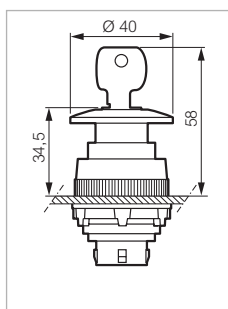

$\varnothing$ 40 - RASTEND

Schlüsselentriegelung

Bestell-Nr.

Lieferung mit 2 SchlüsselN Nr. 455

- Rot

T16GM01

T16GM01