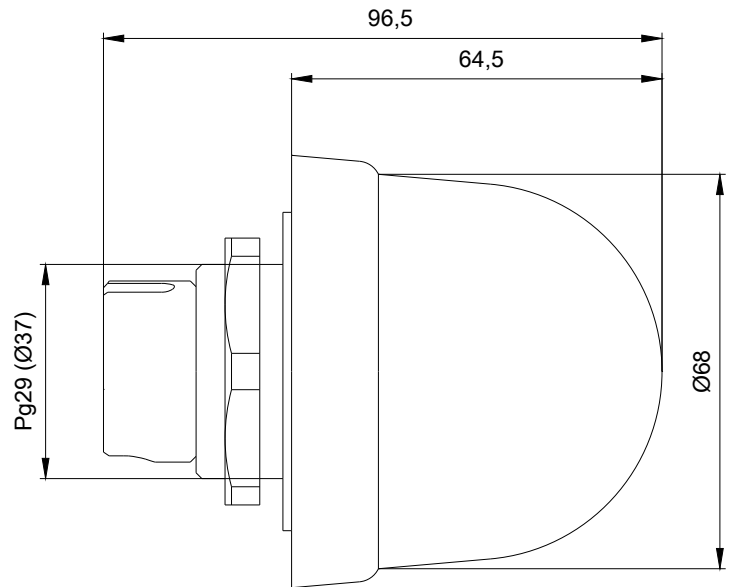

## Mechanische Daten

<b>Produktbestandteil Leuchtmittel</b>	Ja
<b>Ausführung des elektrischen Anschlusses</b>	Schraubanschluss

Außendurchmesser des Signalsäulenelements	75 mm
---	-------

### Umgebungsbedingungen

Umgebungstemperatur während Betrieb	-20 ... +50 °C
Schutzart IP	IP65
Tiefe	31 mm
Höhe	66 mm
Breite	75 mm

<https://support.industry.siemens.com/cs/ww/de/ps/8WD5340-0CF>

**Bilddatenbank (Produktfotos, 2D-Maßzeichnungen, 3D-Modelle, Geräteschaltpläne, EPLAN Makros, ...)**

[http://www.automation.siemens.com/bilddb/cax\\_de.aspx?mlfb=8WD5340-0CF&lang=de](http://www.automation.siemens.com/bilddb/cax_de.aspx?mlfb=8WD5340-0CF&lang=de)