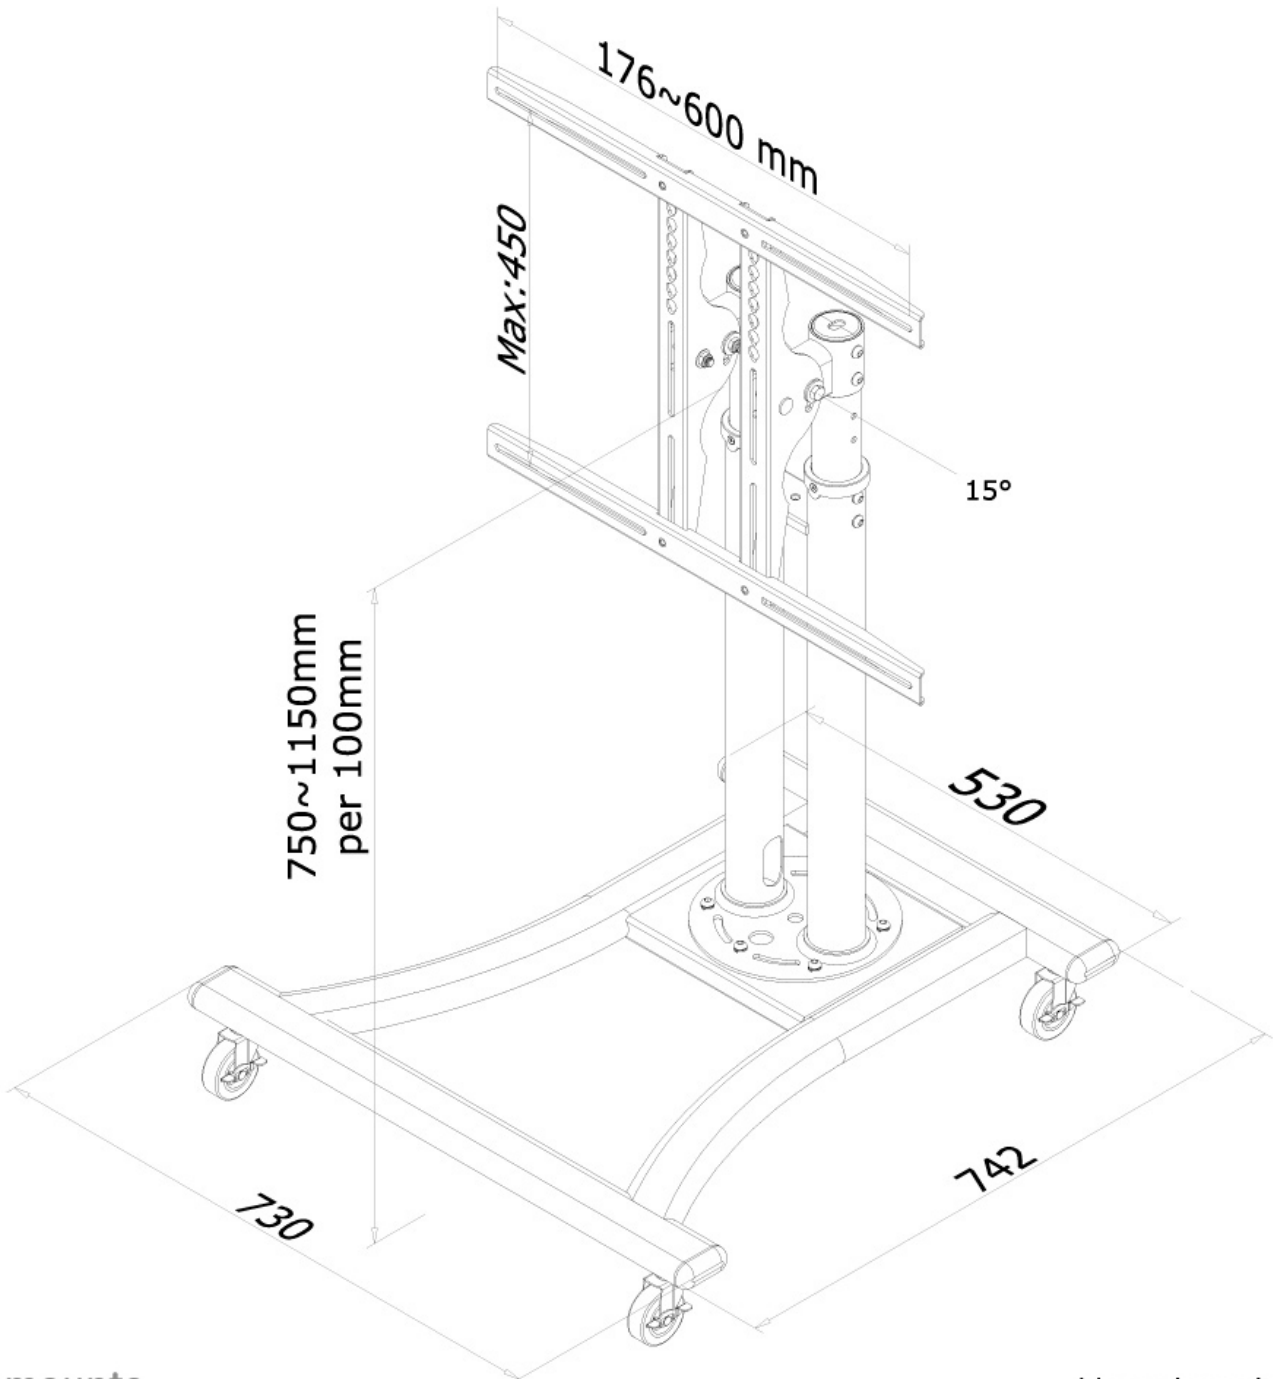

#### INFORMATIONEN

Farbe	Silber
Hauptmaterial	Stahl
Garantie	5 Jahre
EAN code	8717371441609

\*Bitte beachten: Die angegebenen Zollgrößen sind nur ein Anhaltspunkt, kombiniert mit dem Gewicht und den VESA-Größen. Das maximale Gewicht und die VESA-Größe sind absolute Beschränkungen für die Produkte und sollten nicht überschritten werden.

PLASMA-M1200

NEOMOUNTS MOBILER FLACHBILD STÄNDER

Neomounts

Measuring unit: mm