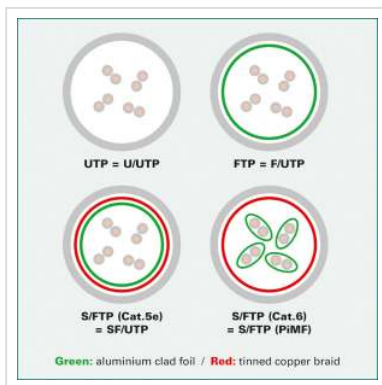

ROLINE F/UTP DataCenter Patchkabel Cat.6A, LSOH, extra dun, wit, 3,0 m

Art.nr. 21.15.1703
Fabrikant ROLINE
Art.nr. fabrikant 21.15.1703

roline
Designed for Professionals

Onafgeschermd Twisted-Pair-Patchkabel met RJ-45 connectoren aan beide uiteinden

- Bijzonder dunne en flexibele kabel voor gebruik op plekken met weinig ruimte
- Buigzaam door de aangespoten bescherm tule
- Als Rangeerkabel in een Patchkast of als apparatuur aansluitkabel in een LAN geschikt
- Pin-Layout : 1:1 volgens EIA/TIA568, 8 Aders
- Opbouw: 8 Aders, soepel

Technische specificaties

Producent	ROLINE
Produkt groep	Twisted Pair Kabel
Produkt type	FTP patchkabel
Kleur	wit
Lengte	3 m
Afschermings type	FTP

Overdracht kwaliteit	Cat6A / Class EA
----------------------	------------------