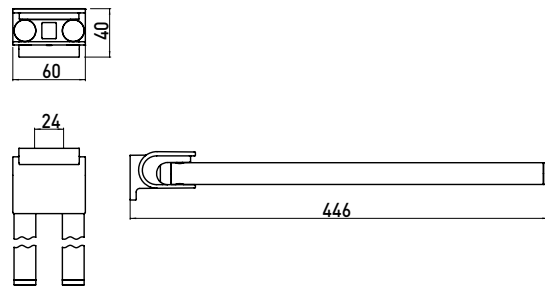

### Handtuchhalter chrom

Art.-Nr.3550 001 45

446 mm, schwenkbar