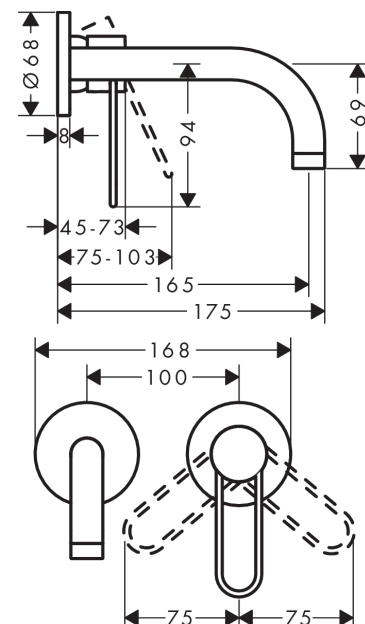

AXOR Uno

Einhebel-Waschtischmischer Unterputz für Wandmontage mit Bügelgriff und Auslauf 165 mm

Oberfläche: **Brushed Gold Optic** Artikelnummer: **38121250**

Merkmale

- besteht aus: Einhebel-Waschtischmischer Unterputz für Wandmontage, Ablaufgarnitur
- Ausladung: 165 mm
- Griffvariante: Bügelgriff
- Strahlart: Normalstrahl
- maximale Durchflussmenge bei 3 bar: 5 l/min
- Keramikmischsystem
- Temperaturbegrenzung einstellbar
- für Durchlauferhitzer geeignet
- unverschleißbare Ablaufgarnitur
- Anschlussart: Grundkörper
- Anschlussgröße: DN15
- Griff rechts oder links positionierbar, abhängig von der Installation des Grundkörpers
- EU-Taxonomie: max. 6 l/min - wesentlicher Beitrag (SC) möglich
- DVGW DW-6512CS0472
- PA-IX 7310/IO

Technologie

Zertifikate / Nachhaltigkeit

Produktabbildung

Maßzeichnung

AXOR Uno

Einhebel-Waschtismischer Unterputz für Wandmontage mit Bügelgriff und Auslauf 165 mm

Oberfläche: **Brushed Gold Optic** Artikelnummer: **38121250**

Durchflussdiagramm