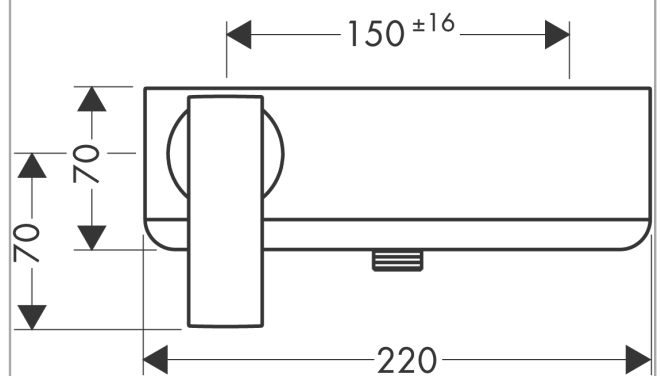

AXOR Citterio
Einhebel-Brausemischer Aufputz mit Hebelgriff
Oberfläche: **Brushed Black Chrome** Artikelnummer: **39600340**

Merkmale

- 1 Verbraucher
- Stichmaß: 150 ± 16 mm
- maximale Durchflussmenge bei 3 bar: 25 l/min
- Durchfluss für Handbrause bei 3 bar: 16 l/min
- Keramikmischsystem
- Temperaturbegrenzung einstellbar
- Rückflussverhinderer
- mit Schalldämpfer
- für Durchlauferhitzer geeignet
- Schlauchanschluss DN15
- Anschlussgröße: DN15
- min. Betriebsdruck: 1 bar
- max. Betriebsdruck: 10 bar
- Anschlussart: S-Anschlüsse

Produktabbildung

Maßzeichnung

AXOR Citterio
Einhebel-Brausemischer Aufputz mit Hebelgriff
 Oberfläche: **Brushed Black Chrome** Artikelnummer: **39600340**

Durchflussdiagramm