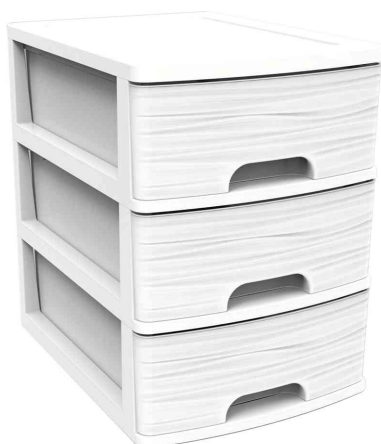

Module de classement STONE, 3 tiroirs, A4

La boîte au design moderne

- matériau : PP (polypropylène)
- surface structurée effet pierre
- s'intègre harmonieusement dans l'habitat
- tiroirs avec poignée évidée et butée d'arrêt
- boîte emboîtable
- capacité : 3 x 7 litres

Exemples d'utilisation :

- dans le bureau, pour le rangement de petites pièces et de documents jusqu'au format A4

Module de classement STONE, blanc

Module de classement STONE, noir

Visuel de référence : montre le produit en utilisation

Produit	Modèle	Dimensions	Couleur	Conditionné	Numéro de fabricant	Code
Module de classement STONE	3 tiroirs	(L)267 x (P)360 x (H)354 mm	blanc		010321 BL.CER	6459019
		(L)267 x (P)360 x (H)354 mm	noir		010321 NO	6459018