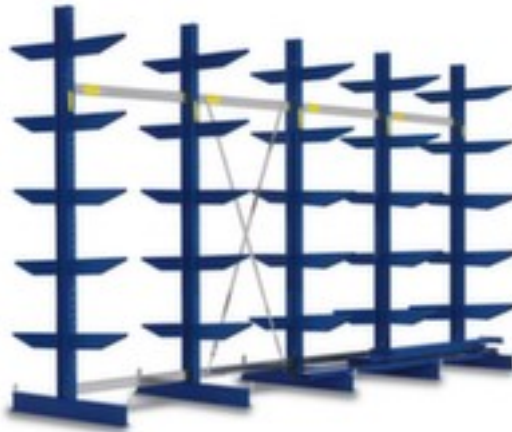

rayonnage cantilever

rayonnage complet (élément de départ et suivant), hauteur x largeur x profondeur 2500 x 4316 x 1840 mm, 5 montants, utilisation bilatéral - possibilité d'installation flexible librement dans la pièce, 6 niveaux de stockage, force par plateau 1350 kg, montants décapé au jet de sable et finition peinture époxy en RAL5010 bleu gentiane

Numéro d'article: 258225

Rayonnage cantilever

Type mi-lourd

rayonnage cantilever

- rayonnage complet (élément de départ et suivant)
- système emboîtable
- hauteur x largeur x profondeur 2500 x 4316 x 1840 mm
- 5 montants
- utilisation bilatéral - possibilité d'installation flexible librement dans la pièce
- 6 niveaux de stockage
- 5 niveaux avec bras
- force par plateau 1350 kg
- bras de longueur identique, positionnement droit
- profondeur utile 850 mm
- structure en acier
- montants décapé au jet de sable et finition peinture époxy en

Cela s'adapte aussi ...

203501		escabeau sur roulettes, accès à un côté, 8 marches (estrade incl.), hauteur 1,9 m, estrade largeur x profondeur 300 x 250 mm, longueur de lisse 2,7 m, en aluminium
404924		chariots pour charges longues, force 2000 kg, plateau longueur x largeur 2500 x 600 mm, plateforme ouvert avec 2 compartiments de rangement, rehausse : 4 ranches, ranchers amovibles, châssis avec finition époxy résistante aux chocs et aux rayures en RAL5010 bleu gentiane, avec bandage caoutchouc plein
505144		appareil de marquage au sol pour ruban de marquage
524978		support pour transporteurs, rouleau de manutention en acier, diamètre de roulette 60 mm, avec barrette à billes pivotante, force 200 kg, largeur du convoyeur 350 mm, hauteur 758 - 1197 mm