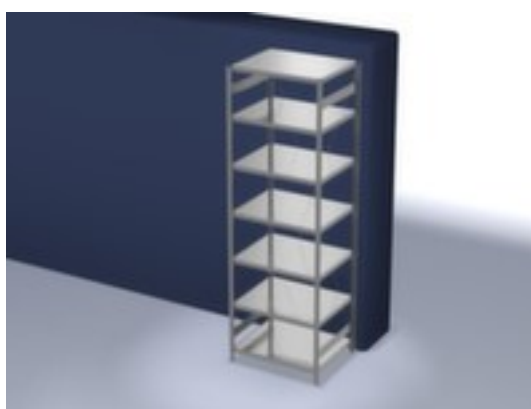

hofs

rayonnage modulaire - rayonnage départ

hauteur x largeur x profondeur 3000 x 1060 x 835 mm, charge max. par tablette 230 kg, 7 niveaux avec tablette en acier, angle d'installation droit, utilisation unilatéral - conçu pour un montage mural, montants avec revêtement en zinc anti-corrosion, niveaux avec revêtement en zinc anti-corrosion

Numéro d'article: 581107

hofs
REGALSYSTEME

hofs Rayonnage sans boulons

Rayonnage de départ

rayonnage modulaire - rayonnage départ

- Convient pour entrepôt et atelier
- système emboîtable
- hauteur x largeur x profondeur 3000 x 1060 x 835 mm
- charge maximale par élément 1700 kg
- charge max. par tablette 230 kg
- largeur x profondeur compartiment 1000 x 800 mm
- 7 niveaux avec tablette en acier

- 3 pliages de sécurité de 40 mm de hauteur et avec des coins pleins garantissent un degré élevé de stabilité et de protection contre les blessures
- Réglable au pas de 25 mm
- angle d'installation droit
- utilisation unilatéral - conçu pour un montage mural
- Stabilité élevée grâce aux croisillons
- montants avec embases et plateaux supérieurs pour profilés en plastique pour une finition propre en haut et en bas
- structure en acier
- montants avec revêtement en zinc anti-corrosion
- niveaux avec revêtement en zinc anti-corrosion
- volume de livraison : rayonnage de base avec 2 échelles, croisillons et plateaux conf. à l'offre
- Produit livré démonté
- certifié GS, label de qualité RAL
- 5 années de garantie
- les charges max. par tablette indiquées s'entendent pour une répartition uniforme de la charge
- des tablettes/niveaux supplémentaires sont disponibles jusqu'à la charge max. par élément